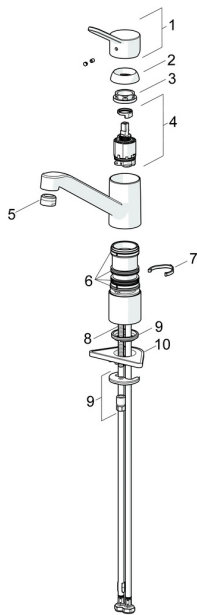

EAN: 4015474261068
static.hansa.com/49482203

Reserveonderdelen

SP49482203

	Naam	Code
1	Handel Chroom	59913972
1.1	Schroef, M5x8, SW2.5	59904755
1.3	Sierdop Grijs	59912112
2	Kap, 33x3 mm Chroom	59912504
3	Schroefring, M37x1, AF30 Stopgezet	59912111
4	Binnenwerk, 3.5 Eco	59912324
4	Binnenwerk, 3.5 Classic	59913075
4.1	Temperature adjustment limiter	59912325
4.3	O-ring, d 28.24x2.62 Stopgezet	59912590
4.4	O-ring, d 10.10x1.60 Stopgezet	59905072
5.1	Dichting	1001264V
5.1	Dichting Stopgezet	59913968
5.2	Afstandhouder	59913973
5.3	O-ring, d 34x1.5	59913975
5.5	Verstevigingsplaat	59910008
5.6	Fixing plate	59904765
5.7	Schroef, M8x1, SW13	59904766
5.8	O-ring, d 36.09x d 3.53	59913396
5.9	Flexibele aansluitingen, L=550, G3/8-M8x1	59913969
5.10	O-ring, 6x1.4	59913266
5.11	Dichting, 9.5x14.4x2	59912551
5.12	Bevestigingsset	59910749
5.13	Bevestigingsschroeven, M8x1, L=140	59912474
6	Uitloop Chroom	59913971
7	Mousseur, M24x1 STD HC A Chroom	59902366
N.I.	Sleutel, SW30/34	59912108
N.I.	Rubber klemstuk Stopgezet	59914043

Reserveonderdelen

SP49482203(2020)

	Naam	Code
01	Handel Chroom	59913972
02	Kap, 33x3 mm Chroom	59912504
03	Schroefring, M37x1, SW30	1005680V
04	Binnenwerk, 3.5 Classic	59913075
05	Mousseur, M24x1 STD HC A Chroom	59902366
06	Dichting	1001264V
07	Begrenzer, 120°	59914489
08	Bevestigingsschroeven, M8x1, L=140	59912474
09	Bevestigingsset	59910749
10	Verstevigingsplaat	59910008