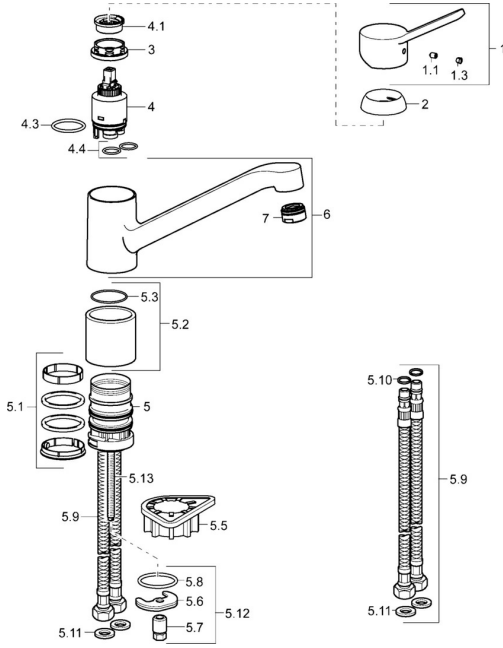

EAN: 4015474261068
static.hansa.com/49482203

Reserveonderdelen

SP49482203

	Naam	Code
1	Handel Chroom	59913972
1.1	Schroef, M5x8, SW2.5	59904755
1.3	Sierdop Grijs	59912112
2	Kap, 33x3 mm Chroom	59912504
3	Schroefring, M37x1, AF30 Stopgezet	59912111
4	Binnenwerk, 3.5 Eco	59912324
4	Binnenwerk, 3.5 Classic	59913075
4.1	Temperature adjustment limiter	59912325
4.3	O-ring, d 28.24x2.62 Stopgezet	59912590
4.4	O-ring, d 10.10x1.60 Stopgezet	59905072
5.1	Dichting	1001264V
5.1	Dichting Stopgezet	59913968
5.2	Afstandhouder	59913973
5.3	O-ring, d 34x1.5	59913975
5.5	Verstevigingsplaat	59910008
5.6	Fixing plate	59904765
5.7	Schroef, M8x1, SW13	59904766
5.8	O-ring, d 36.09x d 3.53	59913396
5.9	Flexibele aansluitingen, L=550, G3/8-M8x1	59913969
5.10	O-ring, 6x1.4	59913266
5.11	Dichting, 9.5x14.4x2	59912551
5.12	Bevestigingsset	59910749
5.13	Bevestigingsschroeven, M8x1, L=140	59912474
6	Uitloop Chroom	59913971
7	Mousseur, M24x1 STD HC A Chroom	59902366
N.I.	Sleutel, SW30/34	59912108
N.I.	Rubber klemstuk Stopgezet	59914043

Reserveonderdelen

SP49482203(2020)

	Naam	Code
01	Handel Chroom	59913972
02	Kap, 33x3 mm Chroom	59912504
03	Schroefring, M37x1, SW30	1005680V
04	Binnenwerk, 3.5 Classic	59913075
05	Mousseur, M24x1 STD HC A Chroom	59902366
06	Dichting	1001264V
07	Begrenzer, 120°	59914489
08	Bevestigingsschroeven, M8x1, L=140	59912474
09	Bevestigingsset	59910749
10	Verstevigingsplaat	59910008