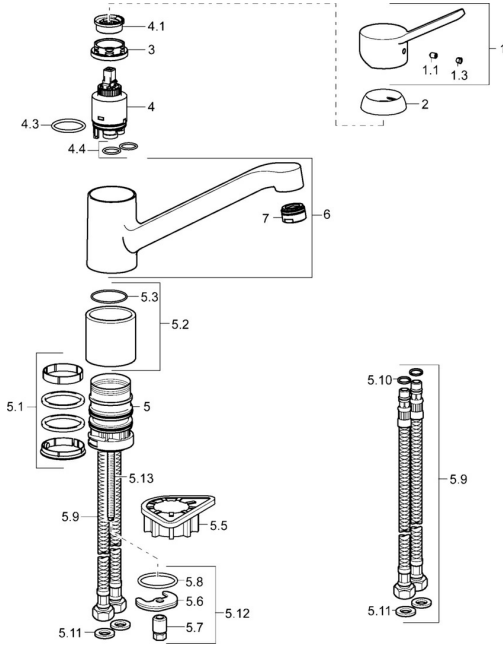

EAN: 4015474261068
static.hansa.com/49482203

Parti di ricambio

SP49482203

	Nome	Codice
1	Leva Cromo	59913972
1.1	Screw, M5x8, SW2.5	59904755
1.3	Tappo Grigio	59912112
2	Cappuccio, 33x3 mm Cromo	59912504
3	Dado di fissaggio, M37x1, AF30 Fuori produzione	59912111
4	Cartuccia, 3.5 Eco	59912324
4	Cartuccia, 3.5 Classic	59913075
4.1	Temperature adjustment limiter	59912325
4.3	O-ring, d 28.24x2.62 Fuori produzione	59912590
4.4	O-ring, d 10.10x1.60 Fuori produzione	59905072
5.1	Kit di guarnizione	1001264V
5.1	Kit di guarnizione Fuori produzione	59913968
5.2	Distanziatori	59913973
5.3	O-ring, d 34x1.5	59913975
5.5	Base per fissaggio	59910008
5.6	Fixing plate	59904765
5.7	Screw, M8x1, SW13	59904766
5.8	O-ring, d 36.09x d 3.53	59913396
5.9	Cannette flessibili, L=550, G3/8-M8x1	59913969
5.10	O-ring, 6x1.4	59913266
5.11	Giunto, 9.5x14.4x2	59912551
5.12	Set di fissaggio	59910749
5.13	Viti di fissaggio, M8x1, L=140	59912474
6	Bocca Cromo	59913971
7	Aeratore, M24x1 STD HC A Cromo	59902366
N.I.	Chiave, SW30/34	59912108
N.I.	Set di rondelle Fuori produzione	59914043

Parti di ricambio

SP49482203(2020)

	Nome	Codice
01	Leva Cromo	59913972
02	Cappuccio, 33x3 mm Cromo	59912504
03	Dado di fissaggio, M37x1, SW30	1005680V
04	Cartuccia, 3.5 Classic	59913075
05	Aeratore, M24x1 STD HC A Cromo	59902366
06	Kit di guarnizione	1001264V
07	Vite per bloccaggio bocca, 120°	59914489
08	Viti di fissaggio, M8x1, L=140	59912474
09	Set di fissaggio	59910749
10	Base per fissaggio	59910008