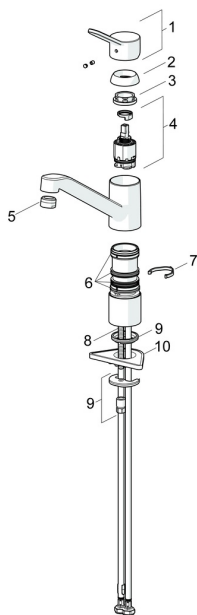

EAN: 4015474261068
static.hansa.com/49482203

Parti di ricambio

SP49482203

	Nome	Codice
1	Leva Cromo	59913972
1.1	Screw, M5x8, SW2.5	59904755
1.3	Tappo Grigio	59912112
2	Cappuccio, 33x3 mm Cromo	59912504
3	Dado di fissaggio, M37x1, AF30 Fuori produzione	59912111
4	Cartuccia, 3.5 Eco	59912324
4	Cartuccia, 3.5 Classic	59913075
4.1	Temperature adjustment limiter	59912325
4.3	O-ring, d 28.24x2.62 Fuori produzione	59912590
4.4	O-ring, d 10.10x1.60 Fuori produzione	59905072
5.1	Kit di guarnizione	1001264V
5.1	Kit di guarnizione Fuori produzione	59913968
5.2	Distanziatori	59913973
5.3	O-ring, d 34x1.5	59913975
5.5	Base per fissaggio	59910008
5.6	Fixing plate	59904765
5.7	Screw, M8x1, SW13	59904766
5.8	O-ring, d 36.09x d 3.53	59913396
5.9	Cannette flessibili, L=550, G3/8-M8x1	59913969
5.10	O-ring, 6x1.4	59913266
5.11	Giunto, 9.5x14.4x2	59912551
5.12	Set di fissaggio	59910749
5.13	Viti di fissaggio, M8x1, L=140	59912474
6	Bocca Cromo	59913971
7	Aeratore, M24x1 STD HC A Cromo	59902366
N.I.	Chiave, SW30/34	59912108
N.I.	Set di rondelle Fuori produzione	59914043

Parti di ricambio

SP49482203(2020)

	Nome	Codice
01	Leva Cromo	59913972
02	Cappuccio, 33x3 mm Cromo	59912504
03	Dado di fissaggio, M37x1, SW30	1005680V
04	Cartuccia, 3.5 Classic	59913075
05	Aeratore, M24x1 STD HC A Cromo	59902366
06	Kit di guarnizione	1001264V
07	Vite per bloccaggio bocca, 120°	59914489
08	Viti di fissaggio, M8x1, L=140	59912474
09	Set di fissaggio	59910749
10	Base per fissaggio	59910008