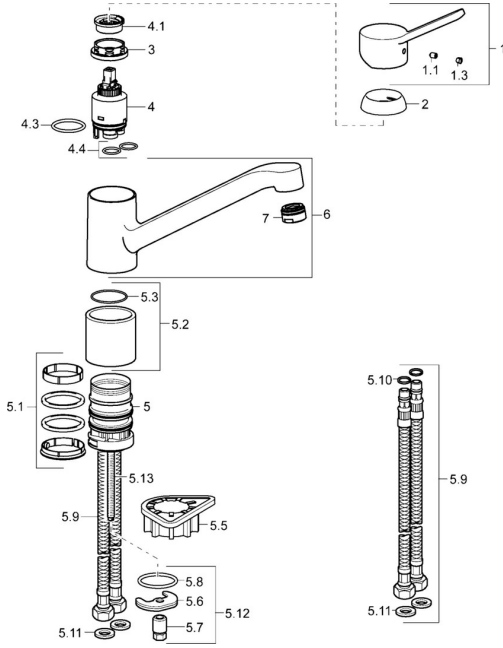

EAN: 4015474261068
static.hansa.com/49482203

Ersatzteile

SP49482203

	Name	Art.-Nr.
1	Hebel Chrom	59913972
1.1	Schraube, M5x8, SW2.5	59904755
1.3	Dekorkappe Grau	59912112
2	Abdeckkappe, 33x3 mm Chrom	59912504
3	Spann-Mutter, M37x1, AF30 Ausgelaufen	59912111
4	Kartusche, 3.5 Eco	59912324
4	Kartusche, 3.5 Classic	59913075
4.1	Temperatur-Anschlagring	59912325
4.3	O-Ring, d 28.24x2.62 Ausgelaufen	59912590
4.4	O-Ring, d 10.10x1.60 Ausgelaufen	59905072
5.1	Dichtungsset	1001264V
5.1	Dichtungsset Ausgelaufen	59913968
5.2	Sockel erhöht	59913973
5.3	O-Ring, d 34x1.5	59913975
5.5	PVC-Befestigungsplatte	59910008
5.6	Befestigungsplatte	59904765
5.7	Schraube, M8x1, SW13	59904766
5.8	O-Ring, d 36.09x d 3.53	59913396
5.9	Anschlußschlauch, L=550, G3/8-M8x1	59913969
5.10	O-Ring, 6x1.4	59913266
5.11	Dichtung, 9.5x14.4x2	59912551
5.12	Befestigungssatz	59910749
5.13	Befestigungsschraube, M8x1, L=140	59912474
6	Auslauf Chrom	59913971
7	Luftsprudler, M24x1 STD HC A Chrom	59902366
N.I.	Schlüssel, SW30/34	59912108
N.I.	Dichtungsset Ausgelaufen	59914043

Ersatzteile

SP49482203(2020)

	Name	Art.-Nr.
01	Hebel Chrom	59913972
02	Abdeckkappe, 33x3 mm Chrom	59912504
03	Spann-Mutter, M37x1, SW30	1005680V
04	Kartusche, 3.5 Classic	59913075
05	Luftsprudler, M24x1 STD HC A Chrom	59902366
06	Dichtungsset	1001264V
07	Begrenzer für Schwenkauslauf, 120°	59914489
08	Befestigungsschraube, M8x1, L=140	59912474
09	Befestigungssatz	59910749
10	PVC-Befestigungsplatte	59910008