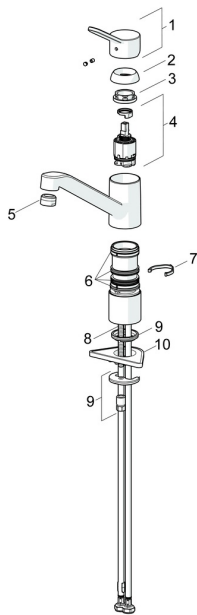

EAN: 4015474261068
static.hansa.com/49482203

Ersatzteile

SP49482203

	Name	Art.-Nr.
1	Hebel Chrom	59913972
1.1	Schraube, M5x8, SW2.5	59904755
1.3	Dekorkappe Grau	59912112
2	Abdeckkappe, 33x3 mm Chrom	59912504
3	Spann-Mutter, M37x1, AF30 Ausgelaufen	59912111
4	Kartusche, 3.5 Eco	59912324
4	Kartusche, 3.5 Classic	59913075
4.1	Temperatur-Anschlagring	59912325
4.3	O-Ring, d 28.24x2.62 Ausgelaufen	59912590
4.4	O-Ring, d 10.10x1.60 Ausgelaufen	59905072
5.1	Dichtungsset	1001264V
5.1	Dichtungsset Ausgelaufen	59913968
5.2	Sockel erhöht	59913973
5.3	O-Ring, d 34x1.5	59913975
5.5	PVC-Befestigungsplatte	59910008
5.6	Befestigungsplatte	59904765
5.7	Schraube, M8x1, SW13	59904766
5.8	O-Ring, d 36.09x d 3.53	59913396
5.9	Anschlußschlauch, L=550, G3/8-M8x1	59913969
5.10	O-Ring, 6x1.4	59913266
5.11	Dichtung, 9.5x14.4x2	59912551
5.12	Befestigungssatz	59910749
5.13	Befestigungsschraube, M8x1, L=140	59912474
6	Auslauf Chrom	59913971
7	Luftsprudler, M24x1 STD HC A Chrom	59902366
N.I.	Schlüssel, SW30/34	59912108
N.I.	Dichtungsset Ausgelaufen	59914043

Ersatzteile

SP49482203(2020)

	Name	Art.-Nr.
01	Hebel Chrom	59913972
02	Abdeckkappe, 33x3 mm Chrom	59912504
03	Spann-Mutter, M37x1, SW30	1005680V
04	Kartusche, 3.5 Classic	59913075
05	Luftsprudler, M24x1 STD HC A Chrom	59902366
06	Dichtungsset	1001264V
07	Begrenzer für Schwenkauslauf, 120°	59914489
08	Befestigungsschraube, M8x1, L=140	59912474
09	Befestigungssatz	59910749
10	PVC-Befestigungsplatte	59910008