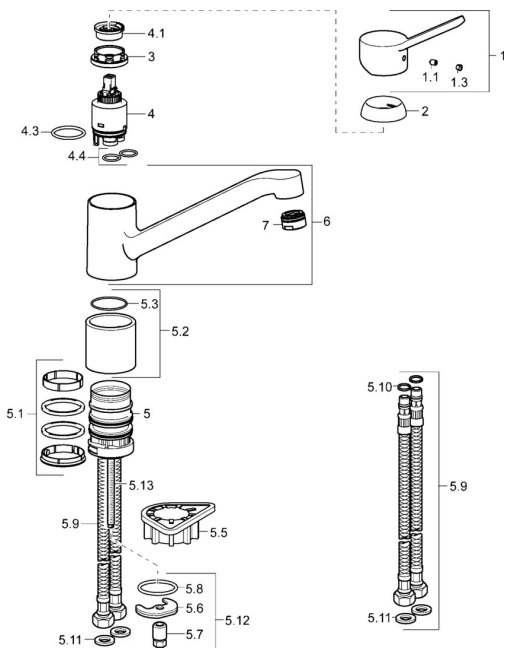

EAN: 4015474261068
static.hansa.com/49482203

Náhradní díly

SP49482203

	Název	Kód
1	Páka Chrom	59913972
1.1	Šroub, M5x8, SW2.5	59904755
1.3	Záslepka Šedá	59912112
2	Krytka, 33x3 mm Chrom	59912504
3	Upevňovací matice, M37x1, AF30 Ukončeno	59912111
4	Kartuše, 3,5 Eco	59912324
4	Kartuše, 3,5 Classic	59913075
4.1	Temperature adjustment limiter	59912325
4.3	O-kroužek, d 28.24x2.62 Ukončeno	59912590
4.4	O-kroužek, d 10.10x1.60 Ukončeno	59905072
5.1	Těsnící sada	1001264V
5.1	Těsnící sada Ukončeno	59913968
5.2	Distanční podložka	59913973
5.3	O-kroužek, d 34x1.5	59913975
5.5	Upevňovací destička	59910008
5.6	Upevňovací deska	59904765
5.7	Šroub, M8x1, SW13	59904766
5.8	O-kroužek, d 36.09x d 3.53	59913396
5.9	Flexibilní hadička, L=550, G3/8-M8x1	59913969
5.10	O-kroužek, 6x1.4	59913266
5.11	Těsnění, 9.5x14.4x2	59912551
5.12	Upevňovací set	59910749
5.13	Upevňovací šroub, M8x1, L=140	59912474
6	Výtokové rameno Chrom	59913971
7	Aerator, M24x1 STD HC A Chrom	59902366
N.I.	Klíč, SW30/34	59912108
N.I.	Podložka, set Ukončeno	59914043

Náhradní díly

SP49482203(2020)

	Název	Kód
01	Páka Chrom	59913972
02	Krytka, 33x3 mm Chrom	59912504
03	Upevňovací matice, M37x1, SW30	1005680V
04	Kartuše, 3,5 Classic	59913075
05	Aerator, M24x1 STD HC A Chrom	59902366
06	Těsnící sada	1001264V
07	Ormezovač, 120°	59914489
08	Upevňovací šroub, M8x1, L=140	59912474
09	Upevňovací set	59910749
10	Upevňovací destička	59910008