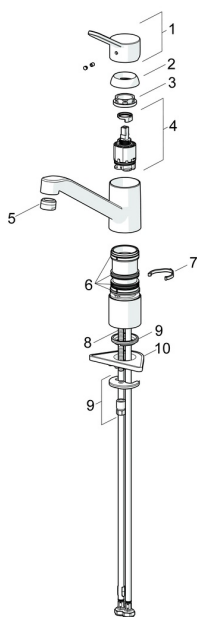

EAN: 4015474261068
static.hansa.com/49482203

Náhradní díly

SP49482203

	Název	Kód
1	Páka Chrom	59913972
1.1	Šroub, M5x8, SW2.5	59904755
1.3	Záslepka Šedá	59912112
2	Krytka, 33x3 mm Chrom	59912504
3	Upevňovací matice, M37x1, AF30 Ukončeno	59912111
4	Kartuše, 3,5 Eco	59912324
4	Kartuše, 3,5 Classic	59913075
4.1	Temperature adjustment limiter	59912325
4.3	O-kroužek, d 28.24x2.62 Ukončeno	59912590
4.4	O-kroužek, d 10.10x1.60 Ukončeno	59905072
5.1	Těsnící sada	1001264V
5.1	Těsnící sada Ukončeno	59913968
5.2	Distanční podložka	59913973
5.3	O-kroužek, d 34x1.5	59913975
5.5	Upevňovací destička	59910008
5.6	Upevňovací deska	59904765
5.7	Šroub, M8x1, SW13	59904766
5.8	O-kroužek, d 36.09x d 3.53	59913396
5.9	Flexibilní hadička, L=550, G3/8-M8x1	59913969
5.10	O-kroužek, 6x1.4	59913266
5.11	Těsnění, 9.5x14.4x2	59912551
5.12	Upevňovací set	59910749
5.13	Upevňovací šroub, M8x1, L=140	59912474
6	Výtokové rameno Chrom	59913971
7	Aerator, M24x1 STD HC A Chrom	59902366
N.I.	Klíč, SW30/34	59912108
N.I.	Podložka, set Ukončeno	59914043

Náhradní díly

SP49482203(2020)

	Název	Kód
01	Páka Chrom	59913972
02	Krytka, 33x3 mm Chrom	59912504
03	Upevňovací matice, M37x1, SW30	1005680V
04	Kartuše, 3,5 Classic	59913075
05	Aerator, M24x1 STD HC A Chrom	59902366
06	Těsnící sada	1001264V
07	Ormezovač, 120°	59914489
08	Upevňovací šroub, M8x1, L=140	59912474
09	Upevňovací set	59910749
10	Upevňovací destička	59910008