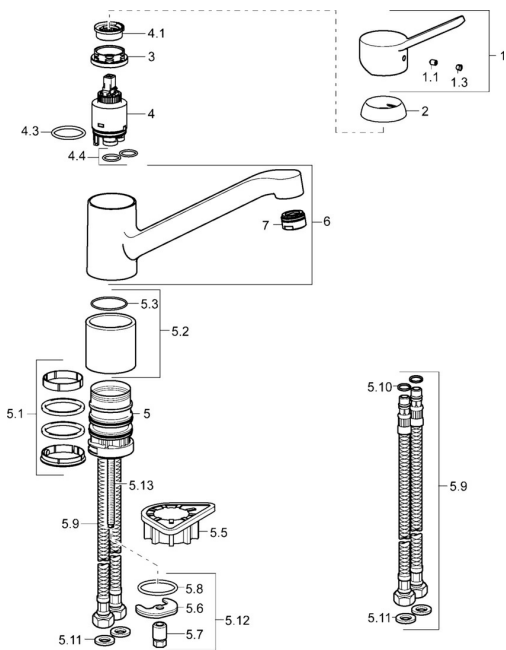

EAN: 4015474261068
static.hansa.com/49482203

Náhradné diely

SP49482203

	Názov	Kód
1	Ovládacia rukoväť Chróm	59913972
1.1	Skrutka, M5x8, SW2,5	59904755
1.3	Záslepka Sivá	59912112
2	Krytka, 33x3 mm Chróm	59912504
3	Prítlačná matica, M37x1, AF30 Ukončené	59912111
4	Kartuš, 3.5 Eco	59912324
4	Kartuš, 3.5 Classic	59913075
4.1	Temperature adjustment limiter	59912325
4.3	O-kružok, d 28.24x2.62 Ukončené	59912590
4.4	O-kružok, d 10.10x1.60 Ukončené	59905072
5.1	Tesnenie sada	1001264V
5.1	Tesnenie sada Ukončené	59913968
5.2	Vymedzovacia podložka	59913973
5.3	O-kružok, d 34x1.5	59913975
5.5	Podložka	59910008
5.6		59904765
5.7	Skrutka, M8x1, SW13	59904766
5.8	O-kružok, d 36.09x d 3.53	59913396
5.9	Flexibilná hadička, L=550, G3/8-M8x1	59913969
5.10	O-kružok, 6x1.4	59913266
5.11	Tesnenie, 9.5x14.4x2	59912551
5.12	Upevňovací set	59910749
5.13	Upevňovacia skrutka, M8x1, L=140	59912474
6	Výtokové rameno Chróm	59913971
7	Aerator, M24x1 STD HC A Chróm	59902366
N.I.	Kľúč, SW30/34	59912108
N.I.	Gumové tesnenie, set Ukončené	59914043

Náhradné diely

SP49482203(2020)

	Názov	Kód
01	Ovládacia rukoväť Chróm	59913972
02	Krytka, 33x3 mm Chróm	59912504
03	Prítlačná matica, M37x1, SW30	1005680V
04	Kartuš, 3.5 Classic	59913075
05	Aerator, M24x1 STD HC A Chróm	59902366
06	Tesnenie sada	1001264V
07	Obmedzovač, 120°	59914489
08	Upevňovacia skrutka, M8x1, L=140	59912474
09	Upevňovací set	59910749
10	Podložka	59910008