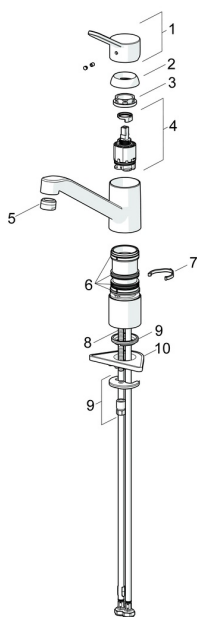

EAN: 4015474261068
static.hansa.com/49482203

Náhradné diely

SP49482203

	Názov	Kód
1	Ovládacia rukoväť Chróm	59913972
1.1	Skrutka, M5x8, SW2,5	59904755
1.3	Záslepka Sivá	59912112
2	Krytka, 33x3 mm Chróm	59912504
3	Prítlačná matica, M37x1, AF30 Ukončené	59912111
4	Kartuš, 3.5 Eco	59912324
4	Kartuš, 3.5 Classic	59913075
4.1	Temperature adjustment limiter	59912325
4.3	O-kružok, d 28.24x2.62 Ukončené	59912590
4.4	O-kružok, d 10.10x1.60 Ukončené	59905072
5.1	Tesnenie sada	1001264V
5.1	Tesnenie sada Ukončené	59913968
5.2	Vymedzovacia podložka	59913973
5.3	O-kružok, d 34x1.5	59913975
5.5	Podložka	59910008
5.6		59904765
5.7	Skrutka, M8x1, SW13	59904766
5.8	O-kružok, d 36.09x d 3.53	59913396
5.9	Flexibilná hadička, L=550, G3/8-M8x1	59913969
5.10	O-kružok, 6x1.4	59913266
5.11	Tesnenie, 9.5x14.4x2	59912551
5.12	Upevňovací set	59910749
5.13	Upevňovacia skrutka, M8x1, L=140	59912474
6	Výtokové rameno Chróm	59913971
7	Aerator, M24x1 STD HC A Chróm	59902366
N.I.	Kľúč, SW30/34	59912108
N.I.	Gumové tesnenie, set Ukončené	59914043

Náhradné diely

SP49482203(2020)

	Názov	Kód
01	Ovládacia rukoväť Chróm	59913972
02	Krytka, 33x3 mm Chróm	59912504
03	Prítlačná matica, M37x1, SW30	1005680V
04	Kartuš, 3.5 Classic	59913075
05	Aerator, M24x1 STD HC A Chróm	59902366
06	Tesnenie sada	1001264V
07	Obmedzovač, 120°	59914489
08	Upevňovacia skrutka, M8x1, L=140	59912474
09	Upevňovací set	59910749
10	Podložka	59910008