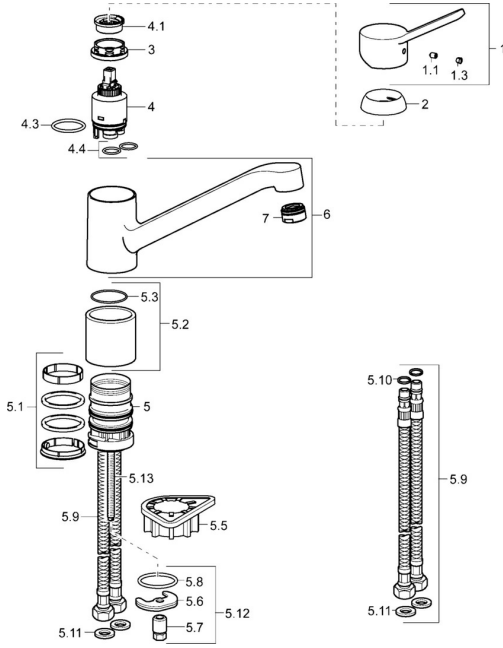

## Reserveonderdelen

### SP49482203

	Naam	Code
1	Handel Chroom	59913972
1.1	Schroef, M5x8, SW2.5	59904755
1.3	Sierdop Grijs	59912112
2	Kap, 33x3 mm Chroom	59912504
3	Schroefring, M37x1, AF30 <b>Stopgezet</b>	59912111
4	Binnenwerk, 3.5 Eco	59912324
4	Binnenwerk, 3.5 Classic	59913075
4.1	Temperature adjustment limiter	59912325
4.3	O-ring, d 28.24x2.62 <b>Stopgezet</b>	59912590
4.4	O-ring, d 10.10x1.60 <b>Stopgezet</b>	59905072
5.1	Dichting	1001264V
5.1	Dichting <b>Stopgezet</b>	59913968
5.2	Afstandhouder	59913973
5.3	O-ring, d 34x1.5	59913975
5.5	Verstevigingsplaat	59910008
5.6	Fixing plate	59904765
5.7	Schroef, M8x1, SW13	59904766
5.8	O-ring, d 36.09x d 3.53	59913396
5.9	Flexibele aansluitingen, L=550, G3/8-M8x1	59913969
5.10	O-ring, 6x1.4	59913266
5.11	Dichting, 9.5x14.4x2	59912551
5.12	Bevestigingsset	59910749
5.13	Bevestigingsschroeven, M8x1, L=140	59912474
6	Uitloop Chroom	59913971
7	Mousseur, M24x1 STD HC A Chroom	59902366
N.I.	Sleutel, SW30/34	59912108
N.I.	Rubber klemstuk <b>Stopgezet</b>	59914043

### SP49482203(2020)

	Naam	Code
01	Handel Chroom	59913972
02	Kap, 33x3 mm Chroom	59912504
03	Schroefring, M37x1, SW30	1005680V
04	Binnenwerk, 3.5 Classic	59913075
05	Mousseur, M24x1 STD HC A Chroom	59902366
06	Dichting	1001264V
07	Begrenzer, 120°	59914489
08	Bevestigingsschroeven, M8x1, L=140	59912474
09	Bevestigingsset	59910749
10	Verstevigingsplaat	59910008