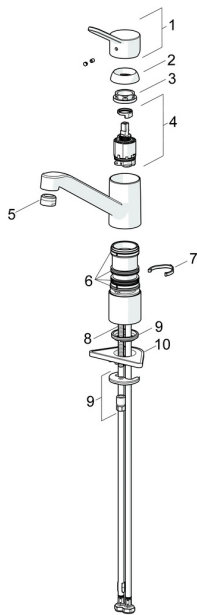

## Reserveonderdelen

### SP49482203

	Naam	Code
1	Handel Chroom	59913972
1.1	Schroef, M5x8, SW2.5	59904755
1.3	Sierdop Grijs	59912112
2	Kap, 33x3 mm Chroom	59912504
3	Schroefring, M37x1, AF30 <b>Stopgezet</b>	59912111
4	Binnenwerk, 3.5 Eco	59912324
4	Binnenwerk, 3.5 Classic	59913075
4.1	Temperature adjustment limiter	59912325
4.3	O-ring, d 28.24x2.62 <b>Stopgezet</b>	59912590
4.4	O-ring, d 10.10x1.60 <b>Stopgezet</b>	59905072
5.1	Dichting	1001264V
5.1	Dichting <b>Stopgezet</b>	59913968
5.2	Afstandhouder	59913973
5.3	O-ring, d 34x1.5	59913975
5.5	Verstevigingsplaat	59910008
5.6	Fixing plate	59904765
5.7	Schroef, M8x1, SW13	59904766
5.8	O-ring, d 36.09x d 3.53	59913396
5.9	Flexibele aansluitingen, L=550, G3/8-M8x1	59913969
5.10	O-ring, 6x1.4	59913266
5.11	Dichting, 9.5x14.4x2	59912551
5.12	Bevestigingsset	59910749
5.13	Bevestigingsschroeven, M8x1, L=140	59912474
6	Uitloop Chroom	59913971
7	Mousseur, M24x1 STD HC A Chroom	59902366
N.I.	Sleutel, SW30/34	59912108
N.I.	Rubber klemstuk <b>Stopgezet</b>	59914043

### SP49482203(2020)

	Naam	Code
01	Handel Chroom	59913972
02	Kap, 33x3 mm Chroom	59912504
03	Schroefring, M37x1, SW30	1005680V
04	Binnenwerk, 3.5 Classic	59913075
05	Mousseur, M24x1 STD HC A Chroom	59902366
06	Dichting	1001264V
07	Begrenzer, 120°	59914489
08	Bevestigingsschroeven, M8x1, L=140	59912474
09	Bevestigingsset	59910749
10	Verstevigingsplaat	59910008