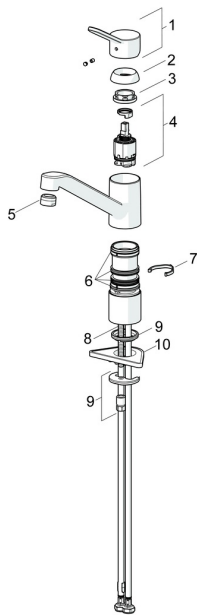

Pièces de rechange

SP49482203(2020)

	Nom	Code
01	Levier Chrome	59913972
02	Chape, 33x3 mm Chrome	59912504
03	Écrou de maintien, M37x1, SW30	1005680V
04	Cartouche, 3.5 Classic	59913075
05	Aérateur, M24x1 STD HC A Chrome	59902366
06	Set de fixation pour bec	1001264V
07	Limiteur de rotation pour bec, 120°	59914489
08	Vis, M8x1, L=140	59912474
09	Ensemble de fixation	59910749
10	Plaque de fixation	59910008