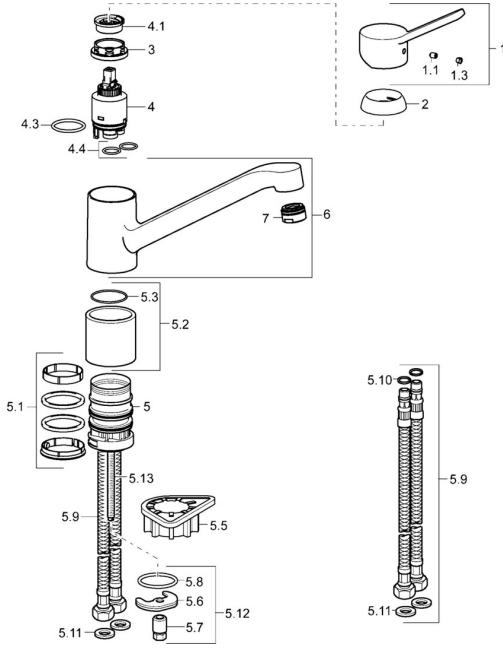

### SP49482203

|      | Nom  | Code     |
|------|--|----------|
| 1    | Levier Chrome                                | 59913972 |
| 1.1  | Vis, M5x8, SW2.5                             | 59904755 |
| 1.3  | Capuchon Gris                                | 59912112 |
| 2    | Chape, 33x3 mm Chrome                        | 59912504 |
| 3    | Écrou de maintien, M37x1, AF30 <b>Arrêté</b> | 59912111 |
| 4    | Cartouche, 3.5 Eco                           | 59912324 |
| 4    | Cartouche, 3.5 Classic                       | 59913075 |
| 4.1  | Temperature adjustment limiter               | 59912325 |
| 4.3  | Joint, d 28.24x2.62 <b>Arrêté</b>            | 59912590 |
| 4.4  | Joint, d 10.10x1.60 <b>Arrêté</b>            | 59905072 |
| 5.1  | Set de fixation pour bec                     | 1001264V |
| 5.1  | Set de fixation pour bec <b>Arrêté</b>       | 59913968 |
| 5.2  | Plaques de compensation                      | 59913973 |
| 5.3  | Joint, d 34x1.5                              | 59913975 |
| 5.5  | Plaque de fixation                           | 59910008 |
| 5.6  | Fixing plate                                 | 59904765 |
| 5.7  | Vis, M8x1, SW13                              | 59904766 |
| 5.8  | Joint, d 36.09x d 3.53                       | 59913396 |
| 5.9  | Flexible d'alimentation, L=550, G3/8-M8x1    | 59913969 |
| 5.10 | Joint, 6x1.4                                 | 59913266 |
| 5.11 | Joint, 9.5x14.4x2                            | 59912551 |
| 5.12 | Ensemble de fixation                         | 59910749 |
| 5.13 | Vis, M8x1, L=140                             | 59912474 |
| 6    | Bec Chrome                                   | 59913971 |
| 7    | Aérateur, M24x1 STD HC A Chrome              | 59902366 |
| N.I. | Clef, SW30/34                                | 59912108 |
| N.I. | Jeu de bagues <b>Arrêté</b>                  | 59914043 |