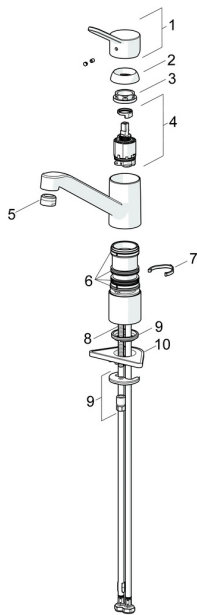

EAN: 4015474261068
static.hansa.com/49482203

Ersatzteile

SP49482203

	Name	Art.-Nr.
1	Hebel Chrom	59913972
1.1	Schraube, M5x8, SW2.5	59904755
1.3	Dekorkappe Grau	59912112
2	Abdeckkappe, 33x3 mm Chrom	59912504
3	Spann-Mutter, M37x1, AF30 Ausgelaufen	59912111
4	Kartusche, 3.5 Eco	59912324
4	Kartusche, 3.5 Classic	59913075
4.1	Temperatur-Anschlagring	59912325
4.3	O-Ring, d 28.24x2.62 Ausgelaufen	59912590
4.4	O-Ring, d 10.10x1.60 Ausgelaufen	59905072
5.1	Dichtungskit	1001264V
5.1	Dichtungskit Ausgelaufen	59913968
5.2	Sockel erhöht	59913973
5.3	O-Ring, d 34x1.5	59913975
5.5	PVC-Befestigungsplatte	59910008
5.6	Befestigungsplatte	59904765
5.7	Schraube, M8x1, SW13	59904766
5.8	O-Ring, d 36.09x d 3.53	59913396
5.9	Anschlußschlauch, L=550, G3/8-M8x1	59913969
5.10	O-Ring, 6x1.4	59913266
5.11	Dichtung, 9.5x14.4x2	59912551
5.12	Befestigungssatz	59910749
5.13	Befestigungsschraube, M8x1, L=140	59912474
6	Auslauf Chrom	59913971
7	Luftsprudler, M24x1 STD HC A Chrom	59902366
N.I.	Schlüssel, SW30/34	59912108
N.I.	Dichtungsset Ausgelaufen	59914043

Ersatzteile

SP49482203(2020)

	Name	Art.-Nr.
01	Hebel Chrom	59913972
02	Abdeckkappe, 33x3 mm Chrom	59912504
03	Spann-Mutter, M37x1, SW30	1005680V
04	Kartusche, 3.5 Classic	59913075
05	Luftsprudler, M24x1 STD HC A Chrom	59902366
06	Dichtungskit	1001264V
07	Begrenzer für Schwenkauslauf, 120°	59914489
08	Befestigungsschraube, M8x1, L=140	59912474
09	Befestigungssatz	59910749
10	PVC-Befestigungsplatte	59910008