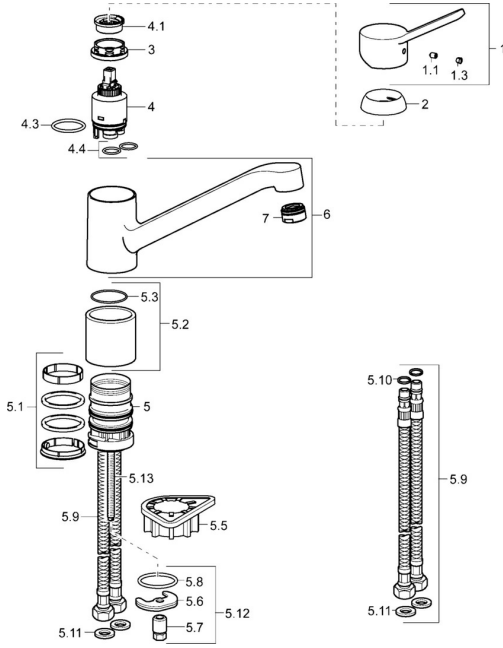

EAN: 4015474261068
static.hansa.com/49482203

Ersatzteile

SP49482203

	Name	Art.-Nr.
1	Hebel Chrom	59913972
1.1	Schraube, M5x8, SW2.5	59904755
1.3	Dekorkappe Grau	59912112
2	Abdeckkappe, 33x3 mm Chrom	59912504
3	Spann-Mutter, M37x1, AF30 Ausgelaufen	59912111
4	Kartusche, 3.5 Eco	59912324
4	Kartusche, 3.5 Classic	59913075
4.1	Temperatur-Anschlagring	59912325
4.3	O-Ring, d 28.24x2.62 Ausgelaufen	59912590
4.4	O-Ring, d 10.10x1.60 Ausgelaufen	59905072
5.1	Dichtungskit	1001264V
5.1	Dichtungskit Ausgelaufen	59913968
5.2	Sockel erhöht	59913973
5.3	O-Ring, d 34x1.5	59913975
5.5	PVC-Befestigungsplatte	59910008
5.6	Befestigungsplatte	59904765
5.7	Schraube, M8x1, SW13	59904766
5.8	O-Ring, d 36.09x d 3.53	59913396
5.9	Anschlußschlauch, L=550, G3/8-M8x1	59913969
5.10	O-Ring, 6x1.4	59913266
5.11	Dichtung, 9.5x14.4x2	59912551
5.12	Befestigungssatz	59910749
5.13	Befestigungsschraube, M8x1, L=140	59912474
6	Auslauf Chrom	59913971
7	Luftsprudler, M24x1 STD HC A Chrom	59902366
N.I.	Schlüssel, SW30/34	59912108
N.I.	Dichtungsset Ausgelaufen	59914043

Ersatzteile

SP49482203(2020)

	Name	Art.-Nr.
01	Hebel Chrom	59913972
02	Abdeckkappe, 33x3 mm Chrom	59912504
03	Spann-Mutter, M37x1, SW30	1005680V
04	Kartusche, 3.5 Classic	59913075
05	Luftsprudler, M24x1 STD HC A Chrom	59902366
06	Dichtungskit	1001264V
07	Begrenzer für Schwenkauslauf, 120°	59914489
08	Befestigungsschraube, M8x1, L=140	59912474
09	Befestigungssatz	59910749
10	PVC-Befestigungsplatte	59910008