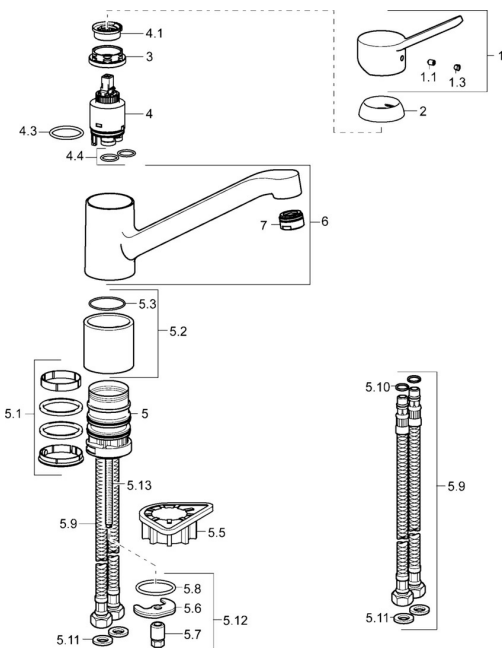

EAN: 4015474261068
static.hansa.com/49482203

Náhradní díly

SP49482203

	Název	Kód
1	Páka Chrom	59913972
1.1	Šroub, M5x8, SW2.5	59904755
1.3	Záslepka Šedá	59912112
2	Krytka, 33x3 mm Chrom	59912504
3	Upevňovací matice, M37x1, AF30 Ukončeno	59912111
4	Kartuše, 3,5 Eco	59912324
4	Kartuše, 3,5 Classic	59913075
4.1	Temperature adjustment limiter	59912325
4.3	O-kroužek, d 28.24x2.62 Ukončeno	59912590
4.4	O-kroužek, d 10.10x1.60 Ukončeno	59905072
5.1	Těsnící sada	1001264V
5.1	Těsnící sada Ukončeno	59913968
5.2	Distanční podložka	59913973
5.3	O-kroužek, d 34x1.5	59913975
5.5	Upevňovací destička	59910008
5.6	Upevňovací deska	59904765
5.7	Šroub, M8x1, SW13	59904766
5.8	O-kroužek, d 36.09x d 3.53	59913396
5.9	Flexibilní hadička, L=550, G3/8-M8x1	59913969
5.10	O-kroužek, 6x1.4	59913266
5.11	Těsnění, 9.5x14.4x2	59912551
5.12	Upevňovací set	59910749
5.13	Upevňovací šroub, M8x1, L=140	59912474
6	Výtokové rameno Chrom	59913971
7	Aerator, M24x1 STD HC A Chrom	59902366
N.I.	Klíč, SW30/34	59912108
N.I.	Podložka, set Ukončeno	59914043

Náhradní díly

SP49482203(2020)

	Název	Kód
01	Páka Chrom	59913972
02	Krytka, 33x3 mm Chrom	59912504
03	Upevňovací matice, M37x1, SW30	1005680V
04	Kartuše, 3,5 Classic	59913075
05	Aerator, M24x1 STD HC A Chrom	59902366
06	Těsnící sada	1001264V
07	Ormezovač, 120°	59914489
08	Upevňovací šroub, M8x1, L=140	59912474
09	Upevňovací set	59910749
10	Upevňovací destička	59910008