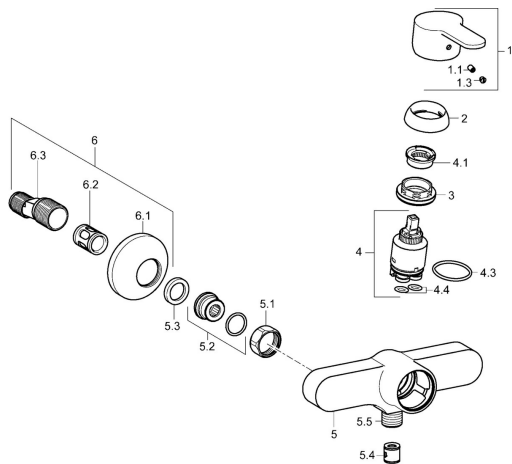

## Náhradné diely

### SP49450103

	Názov	Kód
1	Ovládacia rukoväť Chróm	59913827
1.1	Skrutka, M5x8, SW2,5	59904755
1.3	Záslepka Sivá	59912112
2	Krytka, 33x3 mm Chróm	59912504
3	Prítlačná matica, M40x1	1003409V
4	Kartuš, 3.5 Eco	59912324
4	Kartuš, 3.5 Classic	59913075
4.1	Temperature adjustment limiter	59912325
4.3	O-kružok, d 28.24x2.62 <b>Ukončené</b>	59912590
4.4	O-kružok, d 10.10x1.60 <b>Ukončené</b>	59905072
5.1	Pripojovacie matice, G3/4, AF30	59902230
5.2	Pristúpenie	59913400
5.3	Tesniaci krúžok, 23.9x15.2x2	59902689
5.4	Spätňý ventil	59905714
5.5	Závit bradavky, G1/2xM18x1	59911384
6	Excentrický, G3/4xG1/2 Chróm	59904793
6.1	Kryt príruby Chróm	59904796
6.2	Tlmič	59904792
6.3	Excentrická spojka, G3/4xG1/2, DN15	59910254
N.I.	Klúč, SW30/34	59912108