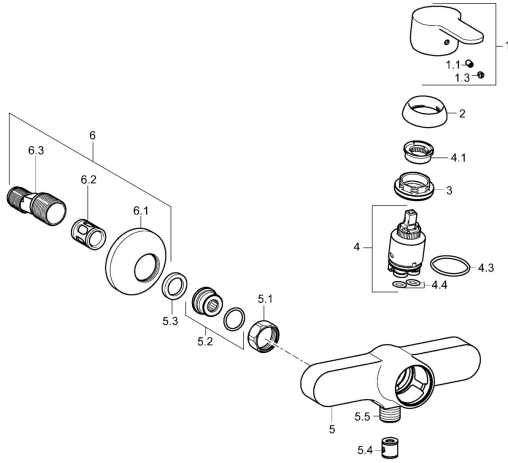

Reserveonderdelen

SP49450103

	Naam	Code
1	Hendel Chroom	59913827
1.1	Schroef, M5x8, SW2.5	59904755
1.3	Sierdop Grijs	59912112
2	Kap, 33x3 mm Chroom	59912504
3	Schroefring, M40x1	1003409V
4	Binnenwerk, 3.5 Eco	59912324
4	Binnenwerk, 3.5 Classic	59913075
4.1	Temperature adjustment limiter	59912325
4.3	O-ring, d 28.24x2.62 Stopgezet	59912590
4.4	O-ring, d 10.10x1.60 Stopgezet	59905072
5.1	Aansluiting moer, G3/4, AF30	59902230
5.2	Toetreding	59913400
5.3	Borgring, 23.9x15.2x2	59902689
5.4	Terugslagklep	59905714
5.5	Schroefdraad tepel, G1/2xM18x1	59911384
6	Excentrieke, G3/4xG1/2 Chroom	59904793
6.1	Afdekscherm Chroom	59904796
6.2	Geluiddemper	59904792
6.3	Excentrieke aansluiting, G3/4xG1/2, DN15	59910254
N.I.	Sleutel, SW30/34	59912108