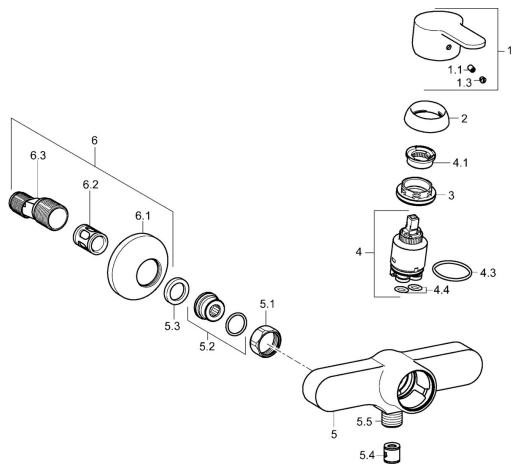

## Parti di ricambio

### SP49450103

	Nome	Codice
1	Leva Cromo	59913827
1.1	Screw, M5x8, SW2.5	59904755
1.3	Tappo Grigio	59912112
2	Cappuccio, 33x3 mm Cromo	59912504
3	Dado di fissaggio, M40x1	1003409V
4	Cartuccia, 3.5 Eco	59912324
4	Cartuccia, 3.5 Classic	59913075
4.1	Temperature adjustment limiter	59912325
4.3	O-ring, d 28.24x2.62 <b>Fuori produzione</b>	59912590
4.4	O-ring, d 10.10x1.60 <b>Fuori produzione</b>	59905072
5.1	Dado di collegamento, G3/4, AF30	59902230
5.2	Accessione	59913400
5.3	Anello di tenuta, 23.9x15.2x2	59902689
5.4	Valvola antiriflusso	59905714
5.5	Capezzolo filetto, G1/2xM18x1	59911384
6	Eccentrico, G3/4xG1/2 Cromo	59904793
6.1	Piastra Cromo	59904796
6.2	Silenziatore	59904792
6.3	Connettore eccentrico, G3/4xG1/2, DN15	59910254
N.I.	Chiave, SW30/34	59912108