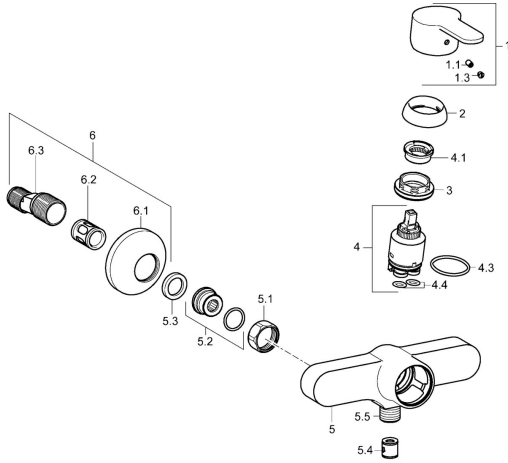

## Pièces de rechange

### SP49450103

	Nom	Code
1	Levier Chrome	59913827
1.1	Vis, M5x8, SW2,5	59904755
1.3	Capuchon Gris	59912112
2	Chape, 33x3 mm Chrome	59912504
3	Écrou de maintien, M40x1	1003409V
4	Cartouche, 3.5 Eco	59912324
4	Cartouche, 3.5 Classic	59913075
4.1	Temperature adjustment limiter	59912325
4.3	Joint, d 28.24x2.62 <b>Arrête</b>	59912590
4.4	Joint, d 10.10x1.60 <b>Arrête</b>	59905072
5.1	Écrou de connexion, G3/4, AF30	59902230
5.2	Connecteur	59913400
5.3	Joint, 23.9x15.2x2	59902689
5.4	Clapet anti-retour	59905714
5.5	Mamelon de fil, G1/2xM18x1	59911384
6	Excentrique, G3/4xG1/2 Chrome	59904793
6.1	Rosaces Chrome	59904796
6.2	Silencieux	59904792
6.3	Connecteur excentrique, G3/4xG1/2, DN15	59910254
N.I.	Clef, SW30/34	59912108