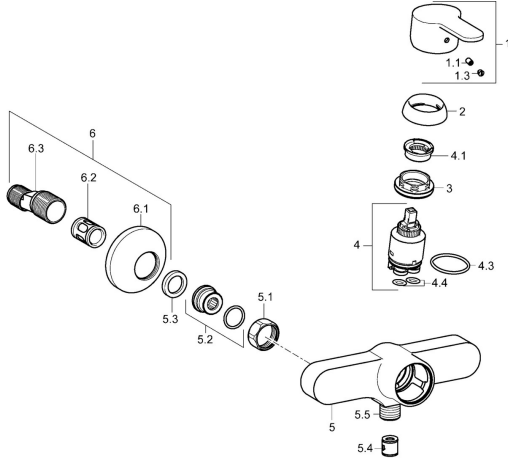

## Ersatzteile

### SP49450103

	Name	Art.-Nr.
1	Hebel Chrom	59913827
1.1	Schraube, M5x8, SW2.5	59904755
1.3	Dekorkappe Grau	59912112
2	Abdeckkappe, 33x3 mm Chrom	59912504
3	Spann-Mutter, M40x1	1003409V
4	Kartusche, 3.5 Eco	59912324
4	Kartusche, 3.5 Classic	59913075
4.1	Temperatur-Anschlagring	59912325
4.3	O-Ring, d 28.24x2.62 <span style="background-color: #cccccc;">Ausgelaufen</span>	59912590
4.4	O-Ring, d 10.10x1.60 <span style="background-color: #cccccc;">Ausgelaufen</span>	59905072
5.1	Anschlussmutter, G3/4, AF30	59902230
5.2	Verbinder	59913400
5.3	Haltering, 23.9x15.2x2	59902689
5.4	Rückschlagventil	59905714
5.5	Gewindenippel, G1/2xM18x1	59911384
6	S-Anschluss, G3/4xG1/2 Chrom	59904793
6.1	Rosette Chrom	59904796
6.2	Schalldämpfer	59904792
6.3	Exzenter-Anschluss, G3/4xG1/2, DN15	59910254
N.I.	Schlüssel, SW30/34	59912108