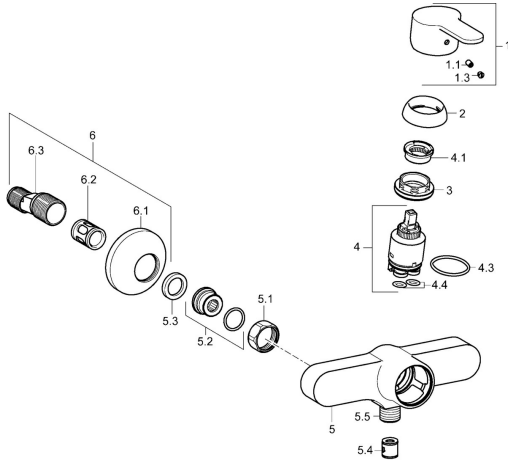

EAN: 4015474254053
static.hansa.com/49450103

Náhradní díly

SP49450103

	Název	Kód
1	Páka Chrom	59913827
1.1	Šroub, M5x8, SW2.5	59904755
1.3	Záslepka Šedá	59912112
2	Krytka, 33x3 mm Chrom	59912504
3	Upevňovací matice, M40x1	1003409V
4	Kartuše, 3.5 Eco	59912324
4	Kartuše, 3.5 Classic	59913075
4.1	Temperature adjustment limiter	59912325
4.3	O-kroužek, d 28.24x2.62 Ukončeno	59912590
4.4	O-kroužek, d 10.10x1.60 Ukončeno	59905072
5.1	Připojovací matice, G3/4, AF30	59902230
5.2	Přistoupení	59913400
5.3	Těsnící kroužek, 23.9x15.2x2	59902689
5.4	Zpětný ventil	59905714
5.5	Závit bradavky, G1/2xM18x1	59911384
6	Excentrický, G3/4xG1/2 Chrom	59904793
6.1	Kryt příruby Chrom	59904796
6.2	Tlumič	59904792
6.3	Excentrická spojka, G3/4xG1/2, DN15	59910254
N.I.	Klíč, SW30/34	59912108