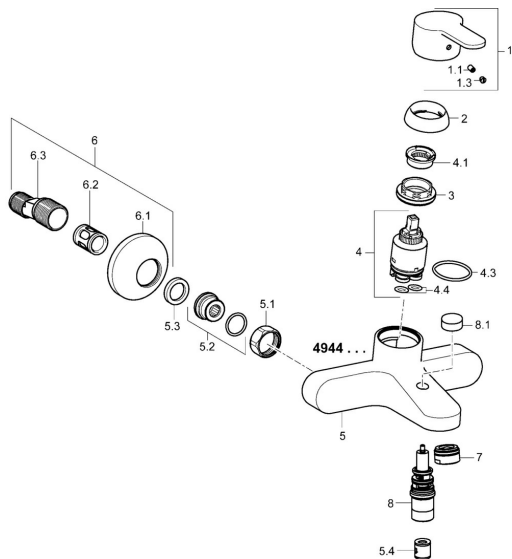

## Náhradné diely

### SP49442103

	Názov	Kód
1	Ovládacia rukoväť Chróm	59913827
1.1	Skrutka, M5x8, SW2,5	59904755
1.3	Záslepka Sivá	59912112
2	Krytka, 33x3 mm Chróm	59912504
3	Prítlačná matica, M40x1	1003409V
4	Kartuš, 3.5 Eco	59912324
4	Kartuš, 3.5 Classic	59913075
4.1	Temperature adjustment limiter	59912325
4.3	O-kružok, d 28.24x2.62 <b>Ukončené</b>	59912590
4.4	O-kružok, d 10.10x1.60 <b>Ukončené</b>	59905072
5.1	Pripojovacie matice, G3/4, AF30	59902230
5.2	Pristúpenie	59913400
5.3	Tesniaci krúžok, 23.9x15.2x2	59902689
5.4	Spätňý ventil	59905714
6	Excentrický, G3/4xG1/2 Chróm	59904793
6.1	Kryt príruby Chróm	59904796
6.2	Tlmič	59904792
6.3	Excentrická spojka, G3/4xG1/2, DN15	59910254
7	Aerator, M24x1 C Chróm	59913401
8	Prepínač	59912706
8.1	Krytka prepínača Chróm	59913402
N.I.	Kľúč, SW30/34	59912108