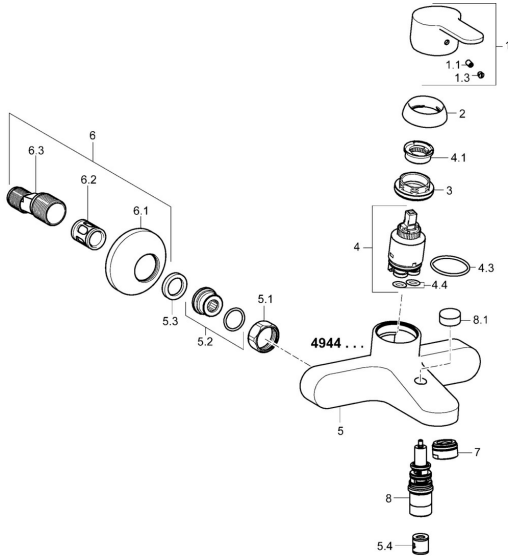

EAN: 4015474254039
static.hansa.com/49442103

Parti di ricambio

SP49442103

	Nome	Codice
1	Leva Cromo	59913827
1.1	Screw, M5x8, SW2.5	59904755
1.3	Tappo Grigio	59912112
2	Cappuccio, 33x3 mm Cromo	59912504
3	Dado di fissaggio, M40x1	1003409V
4	Cartuccia, 3,5 Eco	59912324
4	Cartuccia, 3,5 Classic	59913075
4.1	Temperature adjustment limiter	59912325
4.3	O-ring, d 28.24x2.62 Fuori produzione	59912590
4.4	O-ring, d 10.10x1.60 Fuori produzione	59905072
5.1	Dado di collegamento, G3/4, AF30	59902230
5.2	Accessione	59913400
5.3	Anello di tenuta, 23.9x15.2x2	59902689
5.4	Valvola antiriflusso	59905714
6	Eccentrico, G3/4xG1/2 Cromo	59904793
6.1	Piastra Cromo	59904796
6.2	Silenziatore	59904792
6.3	Connettore eccentrico, G3/4xG1/2, DN15	59910254
7	Aeratore, M24x1 C Cromo	59913401
8	Deviatore	59912706
8.1	Bottone di deviatore Cromo	59913402
N.I.	Chiave, SW30/34	59912108