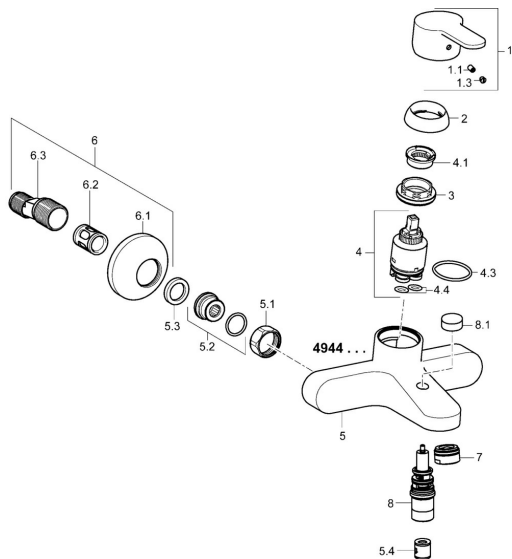

EAN: 4015474254039
static.hansa.com/49442103

Pièces de rechange

SP49442103

	Nom	Code
1	Levier Chrome	59913827
1.1	Vis, M5x8, SW2,5	59904755
1.3	Capuchon Gris	59912112
2	Chape, 33x3 mm Chrome	59912504
3	Écrou de maintien, M40x1	1003409V
4	Cartouche, 3.5 Eco	59912324
4	Cartouche, 3.5 Classic	59913075
4.1	Temperature adjustment limiter	59912325
4.3	Joint, d 28.24x2.62 Arrête	59912590
4.4	Joint, d 10.10x1.60 Arrête	59905072
5.1	Écrou de connexion, G3/4, AF30	59902230
5.2	Connecteur	59913400
5.3	Joint, 23.9x15.2x2	59902689
5.4	Clapet anti-retour	59905714
6	Excentrique, G3/4xG1/2 Chrome	59904793
6.1	Rosaces Chrome	59904796
6.2	Silencieux	59904792
6.3	Connecteur excentrique, G3/4xG1/2, DN15	59910254
7	Aérateur, M24x1 C Chrome	59913401
8	Inverseur	59912706
8.1	Bouton inverseur Chrome	59913402
N.I.	Clef, SW30/34	59912108