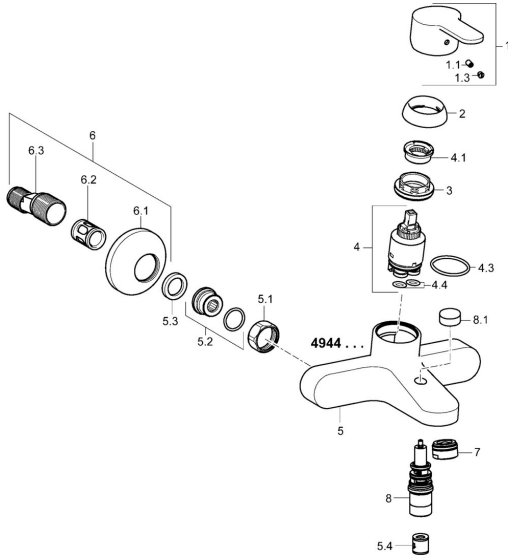

EAN: 4015474254039
static.hansa.com/49442103

Ersatzteile

SP49442103

	Name	Art.-Nr.
1	Hebel Chrom	59913827
1.1	Schraube, M5x8, SW2.5	59904755
1.3	Dekorkappe Grau	59912112
2	Abdeckkappe, 33x3 mm Chrom	59912504
3	Spann-Mutter, M40x1	1003409V
4	Kartusche, 3.5 Eco	59912324
4	Kartusche, 3.5 Classic	59913075
4.1	Temperatur-Anschlagring	59912325
4.3	O-Ring, d 28.24x2.62 Ausgelaufen	59912590
4.4	O-Ring, d 10.10x1.60 Ausgelaufen	59905072
5.1	Anschlussmutter, G3/4, AF30	59902230
5.2	Verbinder	59913400
5.3	Haltering, 23.9x15.2x2	59902689
5.4	Rückschlagventil	59905714
6	S-Anschluss, G3/4xG1/2 Chrom	59904793
6.1	Rosette Chrom	59904796
6.2	Schalldämpfer	59904792
6.3	Exzenter-Anschluss, G3/4xG1/2, DN15	59910254
7	Luftsprudler, M24x1 C Chrom	59913401
8	Umsteller, automatisch	59912706
8.1	Umstellknopf Chrom	59913402
N.I.	Schlüssel, SW30/34	59912108