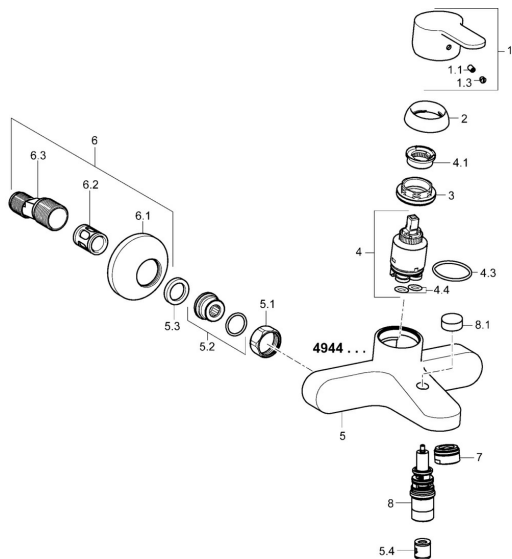

EAN: 4015474254039
static.hansa.com/49442103

Náhradní díly

SP49442103

	Název	Kód
1	Páka Chrom	59913827
1.1	Šroub, M5x8, SW2.5	59904755
1.3	Záslepka Šedá	59912112
2	Krytka, 33x3 mm Chrom	59912504
3	Upevňovací matice, M40x1	1003409V
4	Kartuše, 3.5 Eco	59912324
4	Kartuše, 3.5 Classic	59913075
4.1	Temperature adjustment limiter	59912325
4.3	O-kroužek, d 28.24x2.62 Ukončeno	59912590
4.4	O-kroužek, d 10.10x1.60 Ukončeno	59905072
5.1	Připojovací matice, G3/4, AF30	59902230
5.2	Přistoupení	59913400
5.3	Těsnící kroužek, 23.9x15.2x2	59902689
5.4	Zpětný ventil	59905714
6	Excentrický, G3/4xG1/2 Chrom	59904793
6.1	Kryt příruby Chrom	59904796
6.2	Tlumič	59904792
6.3	Excentrická spojka, G3/4xG1/2, DN15	59910254
7	Aerator, M24x1 C Chrom	59913401
8	Přepínač	59912706
8.1	Krytka přepínače Chrom	59913402
N.I.	Klíč, SW30/34	59912108