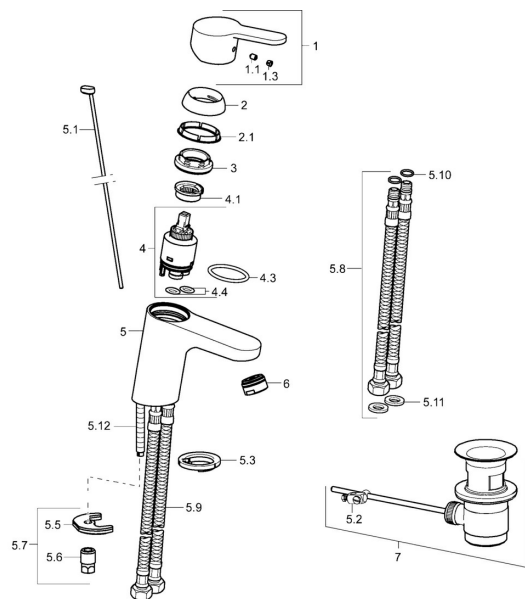

EAN: 4015474253988
static.hansa.com/49402203

Náhradné diely

SP49402203

	Názov	Kód
1	Ovládacia rukoväť Chróm	59913827
1.1	Skrutka, M5x8, SW2.5	59904755
1.3	Záslepka Sivá	59912112
2	Krytka, 33x3 mm Chróm	59912504
2.1	Tesnenie, 45x35.5x5.4	59913651
3	Prítlačná matica, M40x1	1003409V
4	Kartuš, 3.5 Eco	59912324
4	Kartuš, 3.5 Classic	59913075
4.1	Temperature adjustment limiter	59912325
4.3	O-kružok, d 28.24x2.62 Ukončené	59912590
4.4	O-kružok, d 10.10x1.60 Ukončené	59905072
5.1	Ovládacie tiahlo Chróm	59913067
5.2	Spojovací diel tiahla	59904624
5.3	Gumové tesnenie	59914591
5.5		59904765
5.6	Skrutka, M8x1, SW13	59904766
5.7	Upevňovací set	59912113
5.8	Flexibilná hadička, L=430, G3/8-M10x1 RH Ukončené	59913213
5.9	Flexibilná hadička, L=430, G3/8-M10x1	59912515
5.10	O-kružok, d 7.65x1.78	59902337
5.11	Tesnenie, 9.5x14.4x2	59912551
5.12	Upevňovacia skrutka, M8x1, L=140	59912474
6	Aerator, M24x1, 6 l/min Chróm	59913727
7	Vypúšťací ventil umývadla Chróm	59904620
7	Vypúšťací ventil umývadla, (2019-) Chróm	59914764
N.I.	Kľúč, SW30/34	59912108