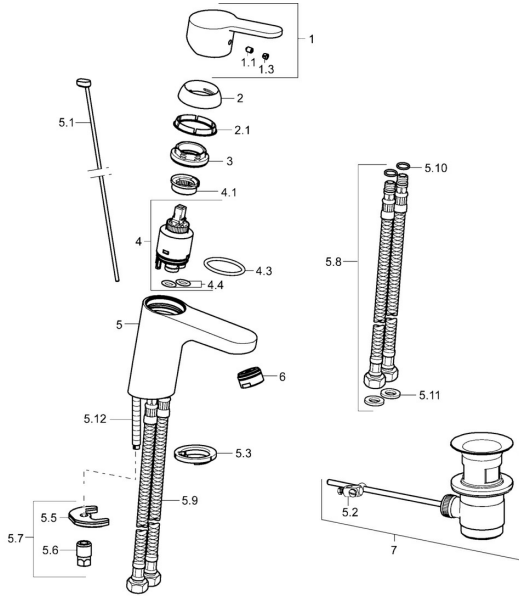

EAN: 4015474253988
static.hansa.com/49402203

Reserveonderdelen

SP49402203

	Naam	Code
1	Handel Chroom	59913827
1.1	Schroef, M5x8, SW2.5	59904755
1.3	Sierdop Grijs	59912112
2	Kap, 33x3 mm Chroom	59912504
2.1	Dichting, 45x35.5x5.4	59913651
3	Schroefring, M40x1	1003409V
4	Binnenwerk, 3.5 Eco	59912324
4	Binnenwerk, 3.5 Classic	59913075
4.1	Temperature adjustment limiter	59912325
4.3	O-ring, d 28.24x2.62 Stopgezet	59912590
4.4	O-ring, d 10.10x1.60 Stopgezet	59905072
5.1	Trekstang Chroom	59913067
5.2	Gewrichtstuk	59904624
5.3	Wasser	59914591
5.5	Fixing plate	59904765
5.6	Schroef, M8x1, SW13	59904766
5.7	Bevestigingsset	59912113
5.8	Flexibele aansluitingen, L=430, G3/8-M10x1 RH Stopgezet	59913213
5.9	Flexibele aansluitingen, L=430, G3/8-M10x1	59912515
5.10	O-ring, d 7.65x1.78	59902337
5.11	Dichting, 9.5x14.4x2	59912551
5.12	Bevestigingsschroeven, M8x1, L=140	59912474
6	Mousseur, M24x1, 6 l/min Chroom	59913727
7	Wastegarnituur Chroom	59904620
7	Wastegarnituur, (2019-) Chroom	59914764
N.I.	Sleutel, SW30/34	59912108