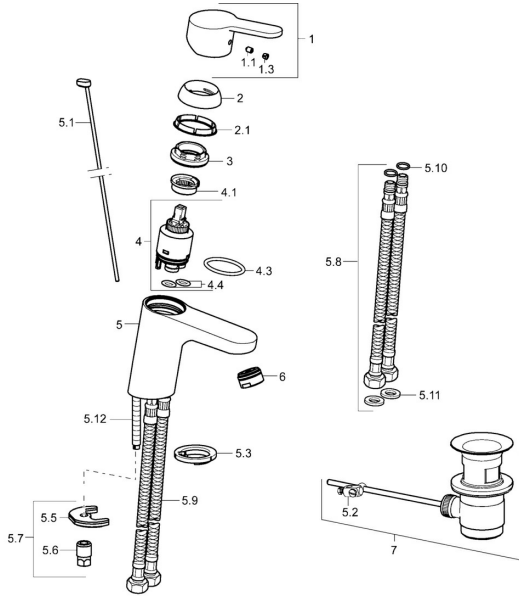

## Parti di ricambio

### SP49402203

	Nome	Codice
1	Leva Cromo	59913827
1.1	Screw, M5x8, SW2.5	59904755
1.3	Tappo Grigio	59912112
2	Cappuccio, 33x3 mm Cromo	59912504
2.1	Giunto, 45x35.5x5.4	59913651
3	Dado di fissaggio, M40x1	1003409V
4	Cartuccia, 3.5 Eco	59912324
4	Cartuccia, 3.5 Classic	59913075
4.1	Temperature adjustment limiter	59912325
4.3	O-ring, d 28.24x2.62 <b>Fuori produzione</b>	59912590
4.4	O-ring, d 10.10x1.60 <b>Fuori produzione</b>	59905072
5.1	Asta saltarello Cromo	59913067
5.2	Snodo	59904624
5.3	Rondella	59914591
5.5	Fixing plate	59904765
5.6	Screw, M8x1, SW13	59904766
5.7	Set di fissaggio	59912113
5.8	Cannette flessibili, L=430, G3/8-M10x1 RH <b>Fuori produzione</b>	59913213
5.9	Cannette flessibili, L=430, G3/8-M10x1	59912515
5.10	O-ring, d 7.65x1.78	59902337
5.11	Giunto, 9.5x14.4x2	59912551
5.12	Viti di fissaggio, M8x1, L=140	59912474
6	Aereatore, M24x1, 6 l/min Cromo	59913727
7	Scarico a saltarello Cromo	59904620
7	Scarico a saltarello, (2019-) Cromo	59914764
N.I.	Chiave, SW30/34	59912108