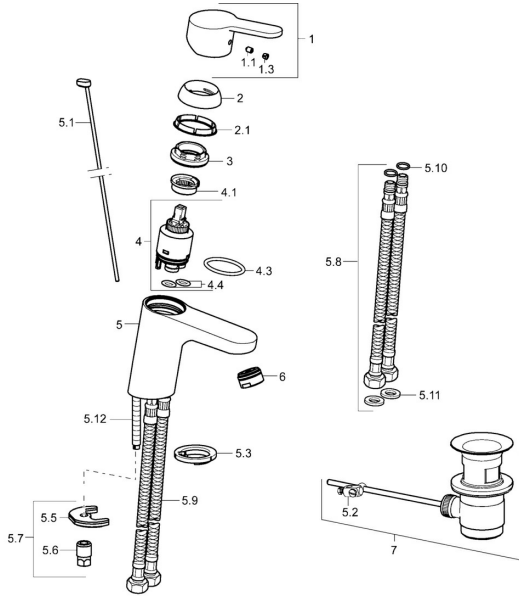

## Pièces de rechange

### SP49402203

	Nom	Code
1	Levier Chrome	59913827
1.1	Vis, M5x8, SW2.5	59904755
1.3	Capuchon Gris	59912112
2	Chape, 33x3 mm Chrome	59912504
2.1	Joint, 45x35.5x5.4	59913651
3	Écrou de maintien, M40x1	1003409V
4	Cartouche, 3.5 Eco	59912324
4	Cartouche, 3.5 Classic	59913075
4.1	Temperature adjustment limiter	59912325
4.3	Joint, d 28.24x2.62 <b>Arrêté</b>	59912590
4.4	Joint, d 10.10x1.60 <b>Arrêté</b>	59905072
5.1	Tirette de vidage Chrome	59913067
5.2	Joint	59904624
5.3	Bague	59914591
5.5	Fixing plate	59904765
5.6	Vis, M8x1, SW13	59904766
5.7	Ensemble de fixation	59912113
5.8	Flexible d'alimentation, L=430, G3/8-M10x1 RH <b>Arrêté</b>	59913213
5.9	Flexible d'alimentation, L=430, G3/8-M10x1	59912515
5.10	Joint, d 7.65x1.78	59902337
5.11	Joint, 9.5x14.4x2	59912551
5.12	Vis, M8x1, L=140	59912474
6	Aérateur, M24x1, 6 l/min Chrome	59913727
7	Vidage Chrome	59904620
7	Vidage, (2019-) Chrome	59914764
N.I.	Clef, SW30/34	59912108