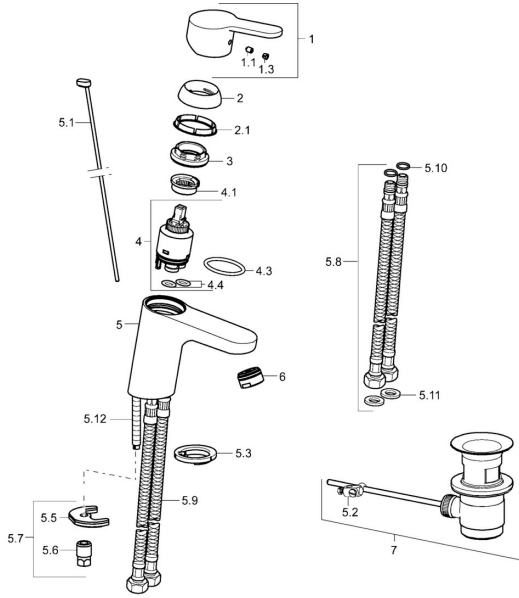

EAN: 4015474253988
static.hansa.com/49402203

Ersatzteile

SP49402203

	Name	Art.-Nr.
1	Hebel Chrom	59913827
1.1	Schraube, M5x8, SW2.5	59904755
1.3	Dekorkappe Grau	59912112
2	Abdeckkappe, 33x3 mm Chrom	59912504
2.1	Dichtung, 45x35.5x5.4	59913651
3	Spann-Mutter, M40x1	1003409V
4	Kartusche, 3.5 Eco	59912324
4	Kartusche, 3.5 Classic	59913075
4.1	Temperatur-Anschlagring	59912325
4.3	O-Ring, d 28.24x2.62 Ausgelaufen	59912590
4.4	O-Ring, d 10.10x1.60 Ausgelaufen	59905072
5.1	Zugstange mit Knopf Chrom	59913067
5.2	Gelenkstück	59904624
5.3	Bodendichtung	59914591
5.5	Befestigungsplatte	59904765
5.6	Schraube, M8x1, SW13	59904766
5.7	Befestigungssatz	59912113
5.8	Anschlußschlauch, L=430, G3/8-M10x1 RH Ausgelaufen	59913213
5.9	Anschlußschlauch, L=430, G3/8-M10x1	59912515
5.10	O-Ring, d 7.65x1.78	59902337
5.11	Dichtung, 9.5x14.4x2	59912551
5.12	Befestigungsschraube, M8x1, L=140	59912474
6	Luftsprudler, M24x1, 6 l/min Chrom	59913727
7	Ablaufgarnitur Chrom	59904620
7	Ablaufgarnitur, (2019-) Chrom	59914764
N.I.	Schlüssel, SW30/34	59912108