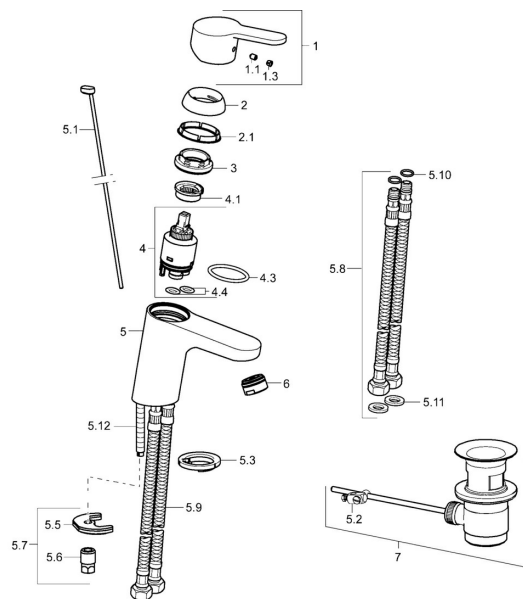

EAN: 4015474253988
static.hansa.com/49402203

Náhradní díly

SP49402203

	Název	Kód
1	Páka Chrom	59913827
1.1	Šroub, M5x8, SW2.5	59904755
1.3	Záslepka Šedá	59912112
2	Krytka, 33x3 mm Chrom	59912504
2.1	Těsnění, 45x35.5x5.4	59913651
3	Upevňovací matice, M40x1	1003409V
4	Kartuše, 3.5 Eco	59912324
4	Kartuše, 3.5 Classic	59913075
4.1	Temperature adjustment limiter	59912325
4.3	O-kroužek, d 28.24x2.62 Ukončeno	59912590
4.4	O-kroužek, d 10.10x1.60 Ukončeno	59905072
5.1	Ovládací táhlo vypouštěcího ventilu Chrom	59913067
5.2	Spojovací díl táhel	59904624
5.3	Těsnění	59914591
5.5	Upevňovací deska	59904765
5.6	Šroub, M8x1, SW13	59904766
5.7	Upevňovací set	59912113
5.8	Flexibilní hadička, L=430, G3/8-M10x1 RH Ukončeno	59913213
5.9	Flexibilní hadička, L=430, G3/8-M10x1	59912515
5.10	O-kroužek, d 7.65x1.78	59902337
5.11	Těsnění, 9.5x14.4x2	59912551
5.12	Upevňovací šroub, M8x1, L=140	59912474
6	Aerator, M24x1, 6 l/min Chrom	59913727
7	Vypouštěcí ventil Chrom	59904620
7	Vypouštěcí ventil, (2019-) Chrom	59914764
N.I.	Klíč, SW30/34	59912108