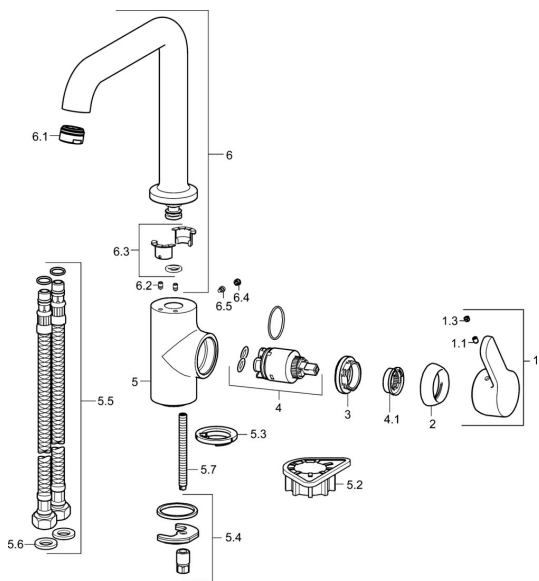

EAN: 4015474274921
static.hansa.com/49202203

Náhradné diely

SP49202203

	Názov	Kód
1	Ovládacia rukoväť Chróm	59914196
1.1	Skrutka, M5x8, SW2,5	59904755
1.3	Záslepka Sivá	59912112
2	Krytka, 33x3 mm Chróm	59912504
3	Prítlačná matica, M40x1	1003409V
4	Kartuš, 3.5 Classic	59913075
4.1	Temperature adjustment limiter	59912325
5.2	Podložka	59910008
5.3	Gumové tesnenie	59914591
5.4	Upevňovací set	59910749
5.5	Flexibilná hadička, L=550, G3/8-M8x1	59913969
5.6	Tesnenie, 9.5x14.4x2	59912551
5.7	Upevňovacia skrutka, M8x1, L=140	59912474
6	Vysoký výtok Chróm	59914202
6.1	Aerator, M24x1 STD HC A Chróm	59902366
6.2	Upevňovacia skrutka, M4x8	59913989
6.3	Tesnenie sada	59911884
6.4	Vymedzovacia vložka Chróm	59911840
6.5	Skrutka, M4x7	59902075