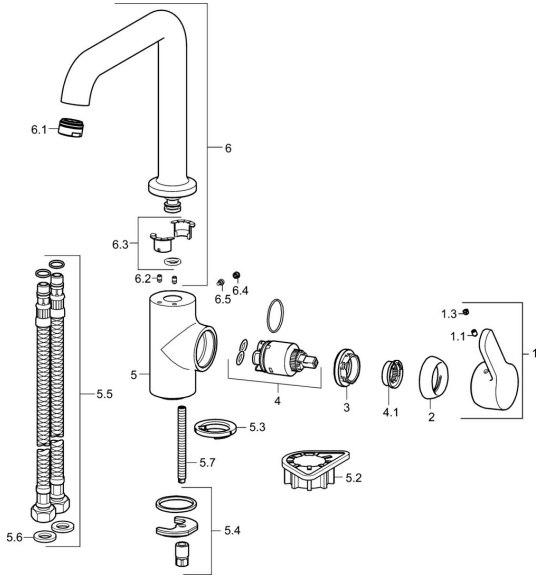

EAN: 4015474274921
static.hansa.com/49202203

Reserveonderdelen

SP49202203

	Naam	Code
1	Hendel Chroom	59914196
1.1	Schroef, M5x8, SW2.5	59904755
1.3	Sierdop Grijs	59912112
2	Kap, 33x3 mm Chroom	59912504
3	Schroefring, M40x1	1003409V
4	Binnenwerk, 3.5 Classic	59913075
4.1	Temperature adjustment limiter	59912325
5.2	Verstevigingsplaat	59910008
5.3	Wasser	59914591
5.4	Bevestigingsset	59910749
5.5	Flexibele aansluitingen, L=550, G3/8-M8x1	59913969
5.6	Dichting, 9.5x14.4x2	59912551
5.7	Bevestigingsschroeven, M8x1, L=140	59912474
6	Hoge uitloop Chroom	59914202
6.1	Mousseur, M24x1 STD HC A Chroom	59902366
6.2	Bevestigingsschroeven, M4x8	59913989
6.3	Dichting	59911884
6.4	Binnendeel temperatuurhendel Chroom	59911840
6.5	Schroef, M4x7	59902075