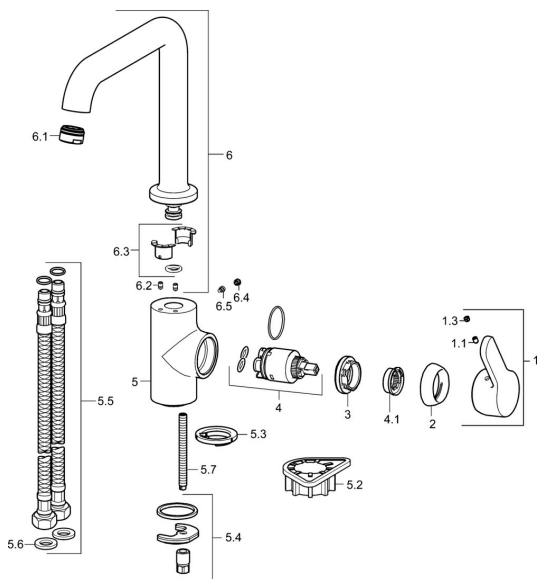

EAN: 4015474274921

static.hansa.com/49202203

Parti di ricambio

SP49202203

	Nome	Codice
1	Leva Cromo	59914196
1.1	Screw, M5x8, SW2.5	59904755
1.3	Tappo Grigio	59912112
2	Cappuccio, 33x3 mm Cromo	59912504
3	Dado di fissaggio, M40x1	1003409V
4	Cartuccia, 3.5 Classic	59913075
4.1	Temperature adjustment limiter	59912325
5.2	Base per fissaggio	59910008
5.3	Rondella	59914591
5.4	Set di fissaggio	59910749
5.5	Cannette flessibili, L=550, G3/8-M8x1	59913969
5.6	Giunto, 9.5x14.4x2	59912551
5.7	Viti di fissaggio, M8x1, L=140	59912474
6	Alta becco Cromo	59914202
6.1	Aeratore, M24x1 STD HC A Cromo	59902366
6.2	Viti di fissaggio, M4x8	59913989
6.3	Kit di guarnizione	59911884
6.4	Spinotto Cromo	59911840
6.5	Screw, M4x7	59902075