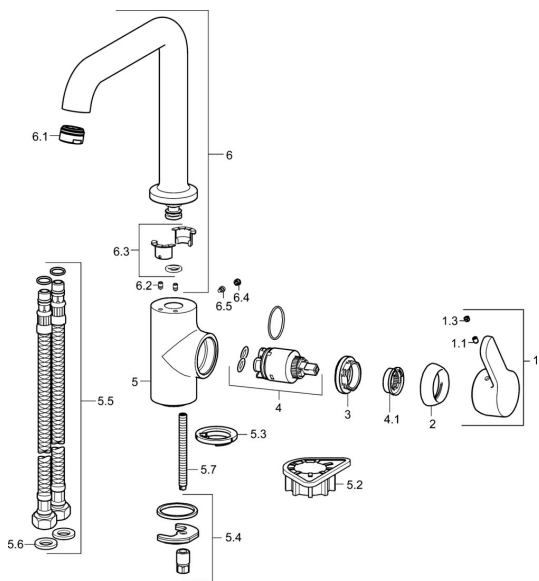

## Pièces de rechange

### SP49202203

	Nom	Code
1	Levier Chrome	59914196
1.1	Vis, M5x8, SW2,5	59904755
1.3	Capuchon Gris	59912112
2	Chape, 33x3 mm Chrome	59912504
3	Écrou de maintien, M40x1	1003409V
4	Cartouche, 3.5 Classic	59913075
4.1	Temperature adjustment limiter	59912325
5.2	Plaque de fixation	59910008
5.3	Bague	59914591
5.4	Ensemble de fixation	59910749
5.5	Flexible d'alimentation, L=550, G3/8-M8x1	59913969
5.6	Joint, 9.5x14.4x2	59912551
5.7	Vis, M8x1, L=140	59912474
6	Bec haut Chrome	59914202
6.1	Aérateur, M24x1 STD HC A Chrome	59902366
6.2	Vis, M4x8	59913989
6.3	Set de fixation pour bec	59911884
6.4	Butée de réglage Chrome	59911840
6.5	Vis, M4x7	59902075