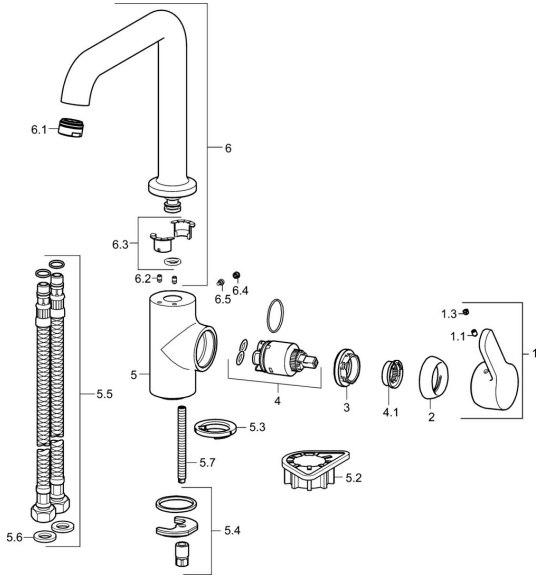

## Ersatzteile

### SP49202203

	Name	Art.-Nr.
1	Hebel Chrom	59914196
1.1	Schraube, M5x8, SW2.5	59904755
1.3	Dekorkappe Grau	59912112
2	Abdeckkappe, 33x3 mm Chrom	59912504
3	Spann-Mutter, M40x1	1003409V
4	Kartusche, 3.5 Classic	59913075
4.1	Temperatur-Anschlagring	59912325
5.2	PVC-Befestigungsplatte	59910008
5.3	Bodendichtung	59914591
5.4	Befestigungssatz	59910749
5.5	Anschlußschlauch, L=550, G3/8-M8x1	59913969
5.6	Dichtung, 9.5x14.4x2	59912551
5.7	Befestigungsschraube, M8x1, L=140	59912474
6	Auslauf hoch Chrom	59914202
6.1	Luftsprudler, M24x1 STD HC A Chrom	59902366
6.2	Befestigungsschraube, M4x8	59913989
6.3	Dichtungskit	59911884
6.4	Abdeckstopfen Chrom	59911840
6.5	Schraube, M4x7	59902075