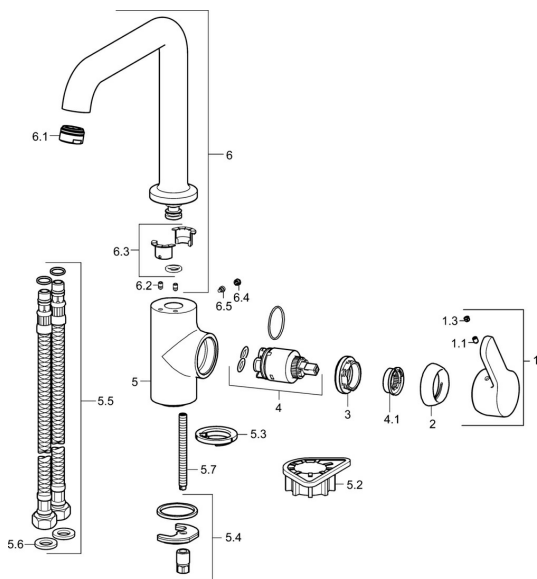

EAN: 4015474274921
static.hansa.com/49202203

Náhradní díly

SP49202203

	Název	Kód
1	Páka Chrom	59914196
1.1	Šroub, M5x8, SW2.5	59904755
1.3	Záslepka Šedá	59912112
2	Krytka, 33x3 mm Chrom	59912504
3	Upevňovací matice, M40x1	1003409V
4	Kartuše, 3.5 Classic	59913075
4.1	Temperature adjustment limiter	59912325
5.2	Upevňovací destička	59910008
5.3	Těsnění	59914591
5.4	Upevňovací set	59910749
5.5	Flexibilní hadička, L=550, G3/8-M8x1	59913969
5.6	Těsnění, 9.5x14.4x2	59912551
5.7	Upevňovací šroub, M8x1, L=140	59912474
6	Vysoký výtokové rameno Chrom	59914202
6.1	Aerator, M24x1 STD HC A Chrom	59902366
6.2	Upevňovací šroub, M4x8	59913989
6.3	Těsnící sada	59911884
6.4	Vymezovací vložka Chrom	59911840
6.5	Šroub, M4x7	59902075