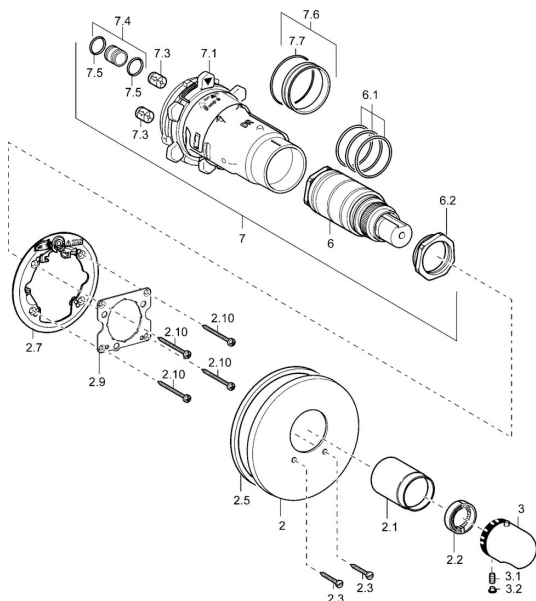

EAN: 4015474113848
static.hansa.com/48659045

Náhradné diely

SP48659045

	Názov	Kód
2	Kryt príruby, d 56 mm	59913078
2	Kryt príruby, d 170/56 mm Chróm Ukončené	59912928
2	Kryt príruby, d 135 / d 56 mm Chróm Ukončené	59912882
2.1	Krytka Chróm Ukončené	59912891
2.2	Tesniaci krúžok	59912892
2.3	Skrutka, M5x25 Chróm	59912881
2.5	Gumové tesnenie	59913045
2.7	Fixing part	59912888
2.9	[SK1669]	59913034
2.10	Skrutka, M4.5x80	59912890
3	Rukoväť regulátora teploty Chróm	59910304
3	Rukoväť regulátora teploty Chróm/Saténová Ukončené	59910305
3.1	Skrutka, M6x9.5	59901609
3.2	Chróm/Saténová Ukončené	59911917
3.2	Vymedzovacia vložka Chróm	59911840
6	Termoelement/Kartuš, H/C reversed	59911527
6	Termoelement/Kartuš	59911525
6.1	O-krúžok, d 26x2	59911081
6.2	Očné skrutka, M34x1, AF36	59912988
7	Funkčná jednotka Ukončené	59912903
7.1	Blind nut	59912984
7.3	Spätný ventil	59905714
7.4	Pripojovacie šróbenie, (2014-)	59913885
7.5	O-krúžok, d 14x2	59912982
7.6	Krúžok	59912989
7.7	O-krúžok, 50.52x1.78	59906841
N.I.	Rebound pin	59912005
N.I.	Nadstavňový segment, 20 mm	59912754