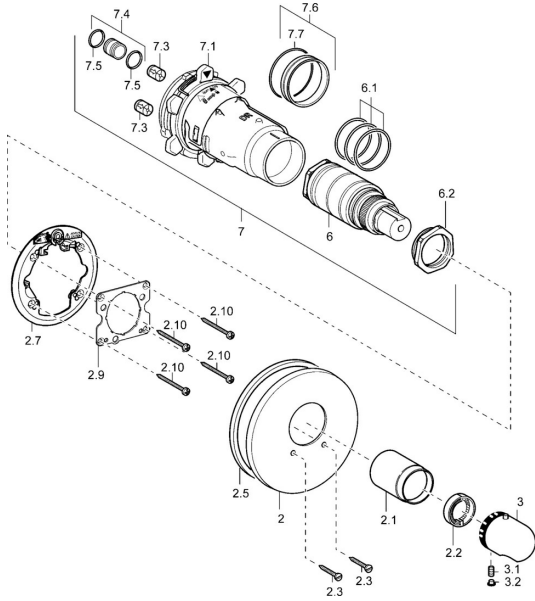

## Reserveonderdelen

### SP48659045

	Naam	Code
2	Afdekplaat, d 56 mm	59913078
2	Afdekplaat, d 170/56 mm Chroom <b>Stopgezet</b>	59912928
2	Afdekplaat, d 135 / d 56 mm Chroom <b>Stopgezet</b>	59912882
2.1	Kap Chroom <b>Stopgezet</b>	59912891
2.2	Borgring	59912892
2.3	Schroef, M5x25 Chroom	59912881
2.5	Rubberen pakking	59913045
2.7	Fixing part	59912888
2.9	Fixing plate	59913034
2.10	Schroef, M4,5x80	59912890
3	Temperatuur hendel Chroom	59910304
3	Temperatuur hendel Chroom/Satijn <b>Stopgezet</b>	59910305
3.1	Schroef, M6x9,5	59901609
3.2	Plug Chroom/Satijn <b>Stopgezet</b>	59911917
3.2	Binnendeel temperatuurhendel Chroom	59911840
6	Thermostaat/binnenwerk, H/C reversed	59911527
6	Thermostaat/binnenwerk	59911525
6.1	O-ring, d 26x2	59911081
6.2	Schroefoog, M34x1, AF36	59912988
7	Functional unit <b>Stopgezet</b>	59912903
7.1	Blind nut	59912984
7.3	Terugslagklep	59905714
7.4	Aansluitnippel, (2014-)	59913885
7.5	O-ring, d 14x2	59912982
7.6	Ring	59912989
7.7	O-ring, 50.52x1.78	59906841
N.I.	Rebound pin	59912005
N.I.	Inbouwverlengstuk compleet, 20 mm	59912754