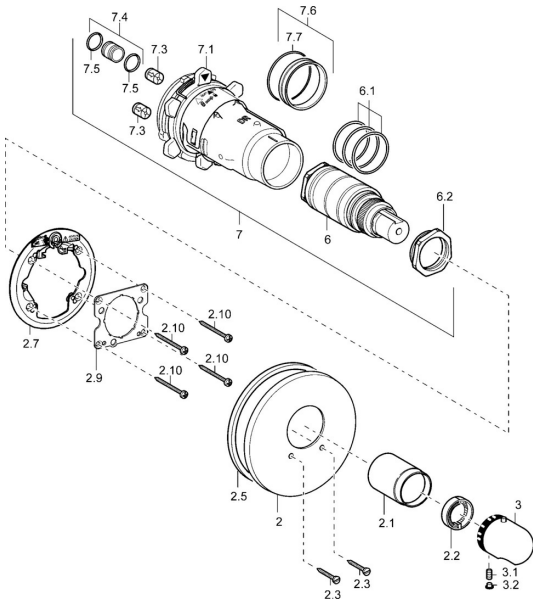

EAN: 4015474113848
static.hansa.com/48659045

Parti di ricambio

SP48659045

	Nome	Codice
2	Piastra, d 56 mm	59913078
2	Piastra, d 170/56 mm Cromo Fuori produzione	59912928
2	Piastra, d 135 / d 56 mm Cromo Fuori produzione	59912882
2.1	Cappuccio Cromo Fuori produzione	59912891
2.2	Anello di tenuta	59912892
2.3	Screw, M5x25 Cromo	59912881
2.5	Guarnizione di gomma	59913045
2.7	Fixing part	59912888
2.9	Fixing plate	59913034
2.10	Screw, M4,5x80	59912890
3	Maniglia per regolazione della temperatura Cromo	59910304
3	Maniglia per regolazione della temperatura Cromo/Satinato Fuori produzione	59910305
3.1	Screw, M6x9,5	59901609
3.2	Tappo Cromo/Satinato Fuori produzione	59911917
3.2	Spinotto Cromo	59911840
6	Cartuccia termostatica, H/C reversed	59911527
6	Cartuccia termostatica	59911525
6.1	O-ring, d 26x2	59911081
6.2	Vite eye, M34x1, AF36	59912988
7	Unità funzionale Fuori produzione	59912903
7.1	Blind nut	59912984
7.3	Valvola antiriflusso	59905714
7.4	Niplo di collegamento, (2014-)	59913885
7.5	O-ring, d 14x2	59912982
7.6	Anello	59912989
7.7	O-ring, 50.52x1.78	59906841
N.I.	Rebound pin	59912005
N.I.	Prolunga, 20 mm	59912754