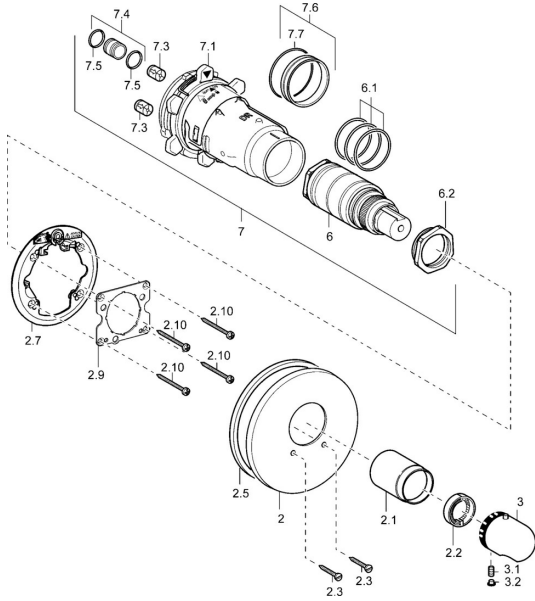

EAN: 4015474113848
static.hansa.com/48659045

Ersatzteile

SP48659045

	Name	Art.-Nr.
2	Rosette, d 56 mm	59913078
2	Rosette, d 170/56 mm Chrom Ausgelaufen	59912928
2	Rosette, d 135 / d 56 mm Chrom Ausgelaufen	59912882
2.1	Abdeckkappe Chrom Ausgelaufen	59912891
2.2	Dichtung	59912892
2.3	Schraube, M5x25 Chrom	59912881
2.5	Gummidichtung	59913045
2.7	Befestigungsteil	59912888
2.9	Befestigungsplatte	59913034
2.10	Schraube, M4,5x80	59912890
3	Temperatureinstellgriff Chrom	59910304
3	Temperatur-Wählgriff Chrom/Seidenmatt Ausgelaufen	59910305
3.1	Schraube, M6x9,5	59901609
3.2	Blindstopfen Chrom/Seidenmatt Ausgelaufen	59911917
3.2	Abdeckstopfen Chrom	59911840
6	Thermostatkartusche, H/C reversed	59911527
6	Thermostatkartusche	59911525
6.1	O-Ring, d 26x2	59911081
6.2	Ringschraube, M34x1, AF36	59912988
7	Funktionseinheit Ausgelaufen	59912903
7.1	Überwurfmutter	59912984
7.3	Rückschlagventil	59905714
7.4	Anschlussnippel, (2014-)	59913885
7.5	O-Ring, d 14x2	59912982
7.6	Ring	59912989
7.7	O-Ring, 50.52x1.78	59906841
N.I.	Anschlagstift	59912005
N.I.	Verlängerungssatz, 20 mm	59912754