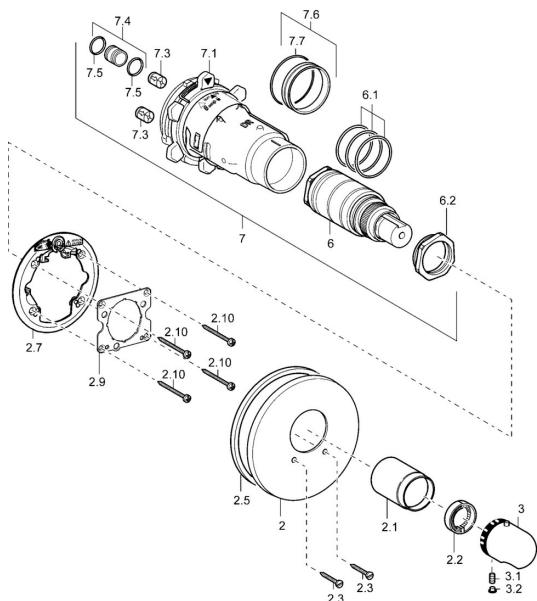

## Náhradní díly

### SP48659045

	Název	Kód
2	Kryt příruby, d 56 mm	59913078
2	Kryt příruby, d 170/56 mm Chrom <b>Ukončeno</b>	59912928
2	Kryt příruby, d 135 / d 56 mm Chrom <b>Ukončeno</b>	59912882
2.1	Krytka Chrom <b>Ukončeno</b>	59912891
2.2	Těsnící kroužek	59912892
2.3	Šroub, M5x25 Chrom	59912881
2.5	Gumové těsnění	59913045
2.7	Upevňovací část	59912888
2.9	Upevňovací deska	59913034
2.10	Šroub, M4,5x80	59912890
3	Ovladač regulátoru teploty Chrom	59910304
3	Ovladač regulátoru teploty Chrom/saténová <b>Ukončeno</b>	59910305
3.1	Šroub, M6x9,5	59901609
3.2	Plug Chrom/saténová <b>Ukončeno</b>	59911917
3.2	Vymezovací vložka Chrom	59911840
6	Termoelement/Kartuše, H/C reversed	59911527
6	Termoelement/Kartuše	59911525
6.1	O-kroužek, d 26x2	59911081
6.2	Oční šroub, M34x1, AF36	59912988
7	Funkční jednotka <b>Ukončeno</b>	59912903
7.1	Blind nut	59912984
7.3	Zpětný ventil	59905714
7.4	Připojovací šroubení, (2014-)	59913885
7.5	O-kroužek, d 14x2	59912982
7.6	Kroužek	59912989
7.7	O-kroužek, 50.52x1.78	59906841
N.I.	Rebound pin	59912005
N.I.	Nástavec-sada, 20 mm	59912754