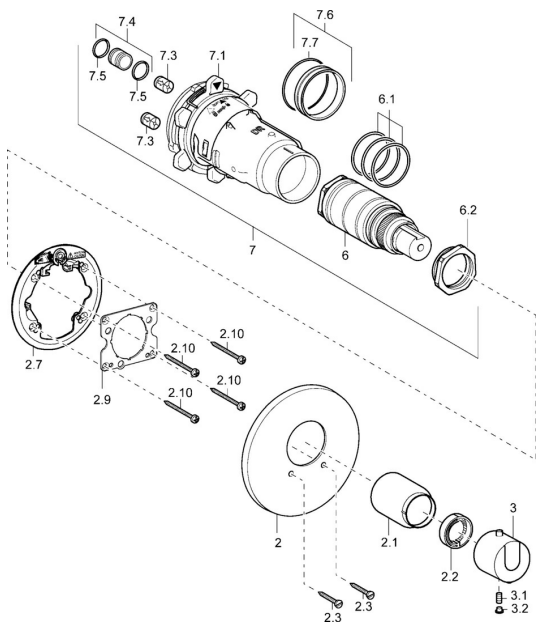

EAN: 4015474114845
static.hansa.com/48659001

Náhradné diely

SP48659001

| | Názov | Kód |
|------|---|----------|
| 2 | Kryt príruby, d 135 / d 56 mm Chróm Ukončené | 59912882 |
| 2 | Kryt príruby, d 56 mm | 59913078 |
| 2.1 | Krytka Chróm Ukončené | 59912891 |
| 2.2 | Tesniaci krúžok | 59912892 |
| 2.3 | Skrutka, M5x25 Chróm | 59912881 |
| 2.7 | Fixing part | 59912888 |
| 2.9 | [SK1669] | 59913034 |
| 2.10 | Skrutka, M4.5x80 | 59912890 |
| 3 | Rukoväť regulátora teploty Chróm Ukončené | 59912796 |
| 3.1 | Skrutka, M6x9.5 | 59901609 |
| 3.2 | Vymedzovacia vložka Chróm | 59911840 |
| 6 | Termoelement/Kartuš, H/C reversed | 59911527 |
| 6 | Termoelement/Kartuš | 59911525 |
| 6.1 | O-krúžok, d 26x2 | 59911081 |
| 6.2 | Očné skrutka, M34x1, AF36 | 59912988 |
| 7 | Funkčná jednotka Ukončené | 59912903 |
| 7.1 | Blind nut | 59912984 |
| 7.3 | Spätný ventil | 59905714 |
| 7.4 | Pripojovacie šróbenie, (2014-) | 59913885 |
| 7.5 | O-krúžok, d 14x2 | 59912982 |
| 7.6 | Krúžok | 59912989 |
| 7.7 | O-krúžok, 50.52x1.78 | 59906841 |
| N.I. | Nadstavňový segment, 20 mm | 59912754 |