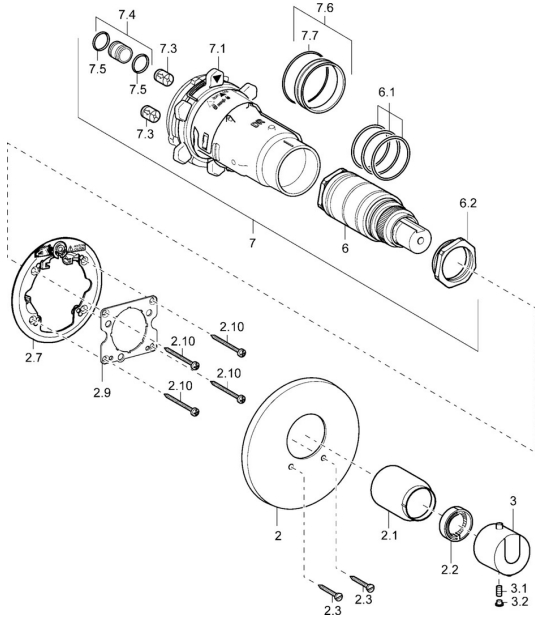

## Reserveonderdelen

### SP48659001

	Naam	Code
2	Afdekplaat, d 135 / d 56 mm Chromom <b>Stopgezet</b>	59912882
2	Afdekplaat, d 56 mm	59913078
2.1	Kap Chromom <b>Stopgezet</b>	59912891
2.2	Borgring	59912892
2.3	Schroef, M5x25 Chromom	59912881
2.7	Fixing part	59912888
2.9	Fixing plate	59913034
2.10	Schroef, M4,5x80	59912890
3	Temperatuur hendel Chromom <b>Stopgezet</b>	59912796
3.1	Schroef, M6x9,5	59901609
3.2	Binnendeel temperatuurhendel Chromom	59911840
6	Thermostaat/binnenwerk, H/C reversed	59911527
6	Thermostaat/binnenwerk	59911525
6.1	O-ring, d 26x2	59911081
6.2	Schroef, M34x1, AF36	59912988
7	Functional unit <b>Stopgezet</b>	59912903
7.1	Blind nut	59912984
7.3	Terugslagklep	59905714
7.4	Aansluitnippel, (2014-)	59913885
7.5	O-ring, d 14x2	59912982
7.6	Ring	59912989
7.7	O-ring, 50,52x1,78	59906841
N.I.	Inbouwverlengstuk compleet, 20 mm	59912754