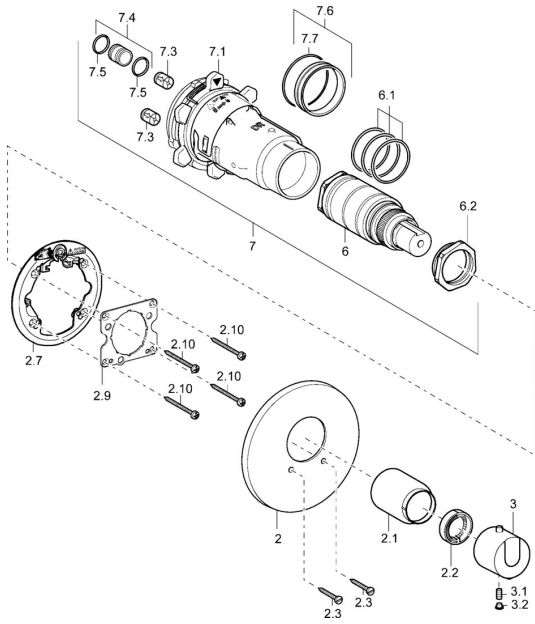

EAN: 4015474114845
static.hansa.com/48659001

Pièces de rechange

SP48659001

	Nom	Code
2	Rosaces, d 135 / d 56 mm Chrome Arrêté	59912882
2	Rosaces, d 56 mm	59913078
2.1	Chape Chrome Arrêté	59912891
2.2	Joint	59912892
2.3	Vis, M5x25 Chrome	59912881
2.7	Pièce de fixation	59912888
2.9	Fixing plate	59913034
2.10	Vis, M4.5x80	59912890
3	Croisillon réglage de température Chrome Arrêté	59912796
3.1	Vis, M6x9.5	59901609
3.2	Butée de réglage Chrome	59911840
6	Cartouche thermostatique, H/C reversed	59911527
6	Cartouche thermostatique	59911525
6.1	Joint, d 26x2	59911081
6.2	Vis Loop, M34x1, AF36	59912988
7	Unité fonctionnelle Arrêté	59912903
7.1	Blind nut	59912984
7.3	Clapet anti-retour	59905714
7.4	Mamelon de raccordement, (2014-)	59913885
7.5	Joint, d 14x2	59912982
7.6	Anneau	59912989
7.7	Joint, 50.52x1.78	59906841
N.I.	Rallonge pour mitigeur encastrés, 20 mm	59912754