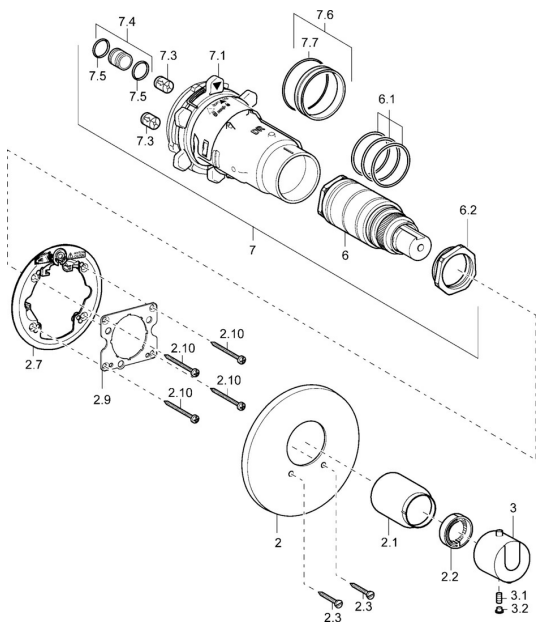

## SP48659001

	Název	Kód
2	Kryt příruby, d 135 / d 56 mm Chrom <b>Ukončeno</b>	59912882
2	Kryt příruby, d 56 mm	59913078
2.1	Krytka Chrom <b>Ukončeno</b>	59912891
2.2	Těsnící kroužek	59912892
2.3	Šroub, M5x25 Chrom	59912881
2.7	Upevňovací část	59912888
2.9	Upevňovací deska	59913034
2.10	Šroub, M4,5x80	59912890
3	Ovladač regulátoru teploty Chrom <b>Ukončeno</b>	59912796
3.1	Šroub, M6x9,5	59901609
3.2	Vymezovací vložka Chrom	59911840
6	Termoelement/Kartuše, H/C reversed	59911527
6	Termoelement/Kartuše	59911525
6.1	O-kroužek, d 26x2	59911081
6.2	Oční šroub, M34x1, AF36	59912988
7	Funkční jednotka <b>Ukončeno</b>	59912903
7.1	Blind nut	59912984
7.3	Zpětný ventil	59905714
7.4	Připojovací šroubení, (2014-)	59913885
7.5	O-kroužek, d 14x2	59912982
7.6	Kroužek	59912989
7.7	O-kroužek, 50.52x1.78	59906841
N.I.	Nástavec-sada, 20 mm	59912754