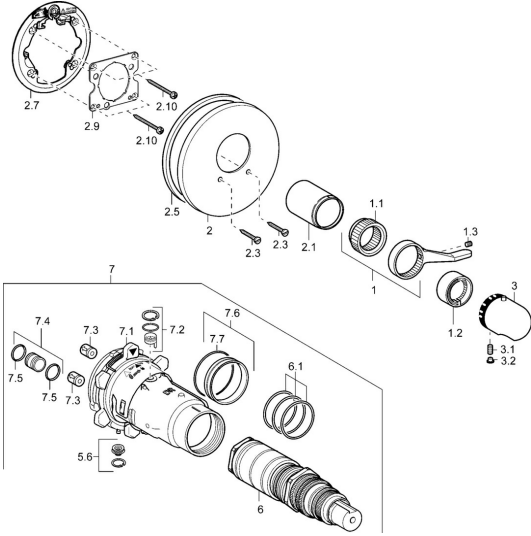

EAN: 4015474112971
static.hansa.com/48639045

Reserveonderdelen

SP48639045

	Naam	Code
1	Hendel	59912895
1.1	Adapter	59912894
1.2	Temperature adjustment limiter Chroom	59912893
1.3	Schroef, M6x16, SW2.5	59911727
2	Afdekplaat, d 56 mm	59913078
2	Afdekplaat, d 170/56 mm Chroom Stopgezet	59912928
2	Afdekplaat, d 135 / d 56 mm Chroom Stopgezet	59912882
2.1	Kap Chroom Stopgezet	59912896
2.3	Schroef, M5x25 Chroom	59912881
2.5	Rubberen pakking	59913045
2.7	Fixing part	59912888
2.9	Fixing plate	59913034
2.10	Schroef, M4.5x80	59912890
3	Temperatuur hendel Chroom	59910304
3	Temperatuur hendel Chroom/Satijn Stopgezet	59910305
3.1	Schroef, M6x9.5	59901609
3.2	Plug Chroom/Satijn Stopgezet	59911917
3.2	Binnendeel temperatuurhendel Chroom	59911840
5.6	Plug	59912981
6	Thermostaat/binnenwerk, 1/2" Varox	59912843
6.1	O-ring, d 26x2	59911081
7	Functional unit, H/C reversed Stopgezet	59912979
7	Functional unit Stopgezet	59912904
7.1	Blind nut	59912984
7.4	Aansluitnippel, (2014-)	59913885
7.5	O-ring, d 14x2	59912982
7.6	Ring	59912989
7.7	O-ring, 50.52x1.78	59906841
N.I.	Rebound pin	59912005
N.I.	Inbouwverlengstuk compleet, 20 mm	59912754