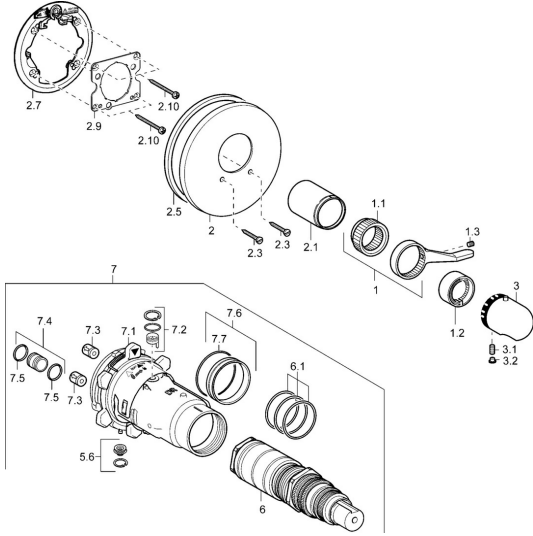

## Parti di ricambio

### SP48639045

	Nome	Codice
1	Leva	59912895
1.1	Adapter	59912894
1.2	Temperature adjustment limiter Cromo	59912893
1.3	Screw, M6x16, SW2.5	59911727
2	Piastra, d 56 mm	59913078
2	Piastra, d 170/56 mm Cromo <b>Fuori produzione</b>	59912928
2	Piastra, d 135 / d 56 mm Cromo <b>Fuori produzione</b>	59912882
2.1	Cappuccio Cromo <b>Fuori produzione</b>	59912896
2.3	Screw, M5x25 Cromo	59912881
2.5	Guarnizione di gomma	59913045
2.7	Fixing part	59912888
2.9	Fixing plate	59913034
2.10	Screw, M4.5x80	59912890
3	Maniglia per regolazione della temperatura Cromo	59910304
3	Maniglia per regolazione della temperatura Cromo/Satinato <b>Fuori produzione</b>	59910305
3.1	Screw, M6x9.5	59901609
3.2	Tappo Cromo/Satinato <b>Fuori produzione</b>	59911917
3.2	Spinotto Cromo	59911840
5.6	Tappo	59912981
6	Cartuccia termostatica, 1/2" Varox	59912843
6.1	O-ring, d 26x2	59911081
7	Unità funzionale, H/C reversed <b>Fuori produzione</b>	59912979
7	Unità funzionale <b>Fuori produzione</b>	59912904
7.1	Blind nut	59912984
7.4	Nipplo di collegamento, (2014-)	59913885
7.5	O-ring, d 14x2	59912982
7.6	Anello	59912989
7.7	O-ring, 50.52x1.78	59906841
N.I.	Rebound pin	59912005
N.I.	Prolunga, 20 mm	59912754