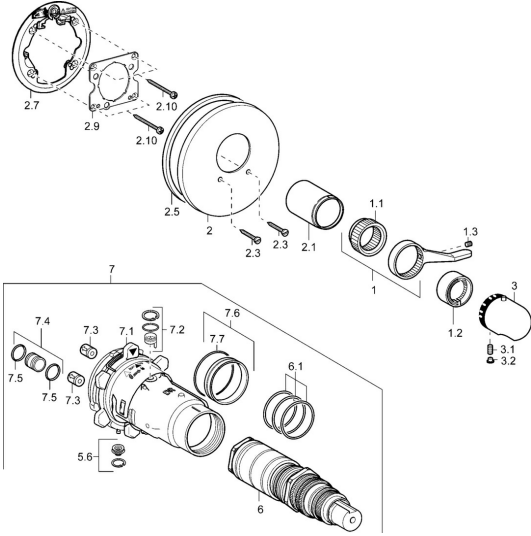

## Pièces de rechange

### SP48639045

	Nom	Code
1	Levier	59912895
1.1	Adaptateur	59912894
1.2	Temperature adjustment limiter Chrome	59912893
1.3	Vis, M6x16, SW2.5	59911727
2	Rosaces, d 56 mm	59913078
2	Rosaces, d 170/56 mm Chrome <b>Arrêté</b>	59912928
2	Rosaces, d 135 / d 56 mm Chrome <b>Arrêté</b>	59912882
2.1	Chape Chrome <b>Arrêté</b>	59912896
2.3	Vis, M5x25 Chrome	59912881
2.5	Joint en caoutchouc	59913045
2.7	Pièce de fixation	59912888
2.9	Fixing plate	59913034
2.10	Vis, M4.5x80	59912890
3	Croisillon réglage de température Chrome	59910304
3	Croisillon réglage de température Chrome/Satin <b>Arrêté</b>	59910305
3.1	Vis, M6x9.5	59901609
3.2	Bouchon cache trou Chrome/Satin <b>Arrêté</b>	59911917
3.2	Butée de réglage Chrome	59911840
5.6	Bouchon cache trou	59912981
6	Cartouche thermostatique, 1/2" Varox	59912843
6.1	Joint, d 26x2	59911081
7	Unité fonctionnelle, H/C reversed <b>Arrêté</b>	59912979
7	Unité fonctionnelle <b>Arrêté</b>	59912904
7.1	Blind nut	59912984
7.4	Mamelon de raccordement, (2014-)	59913885
7.5	Joint, d 14x2	59912982
7.6	Anneau	59912989
7.7	Joint, 50.52x1.78	59906841
N.I.	Rebound pin	59912005
N.I.	Rallonge pour mitigeur encastrés, 20 mm	59912754