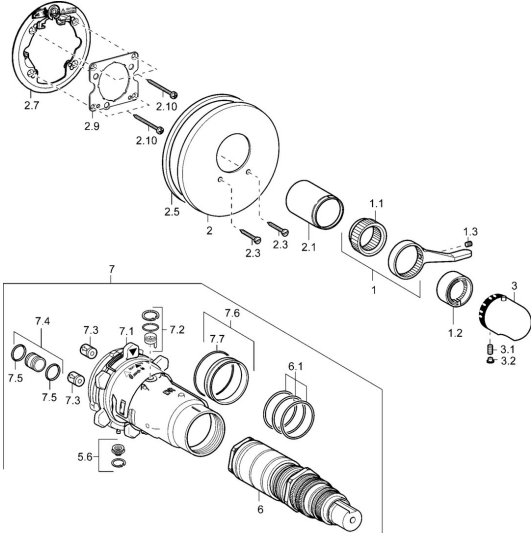

## Ersatzteile

### SP48639045

	Name	Art.-Nr.
1	Hebel	59912895
1.1	Adapter	59912894
1.2	Temperaturanschlag Chrom	59912893
1.3	Schraube, M6x16, SW2.5	59911727
2	Rosette, d 56 mm	59913078
2	Rosette, d 170 / 56 mm Chrom <b>Ausgelaufen</b>	59912928
2	Rosette, d 135 / d 56 mm Chrom <b>Ausgelaufen</b>	59912882
2.1	Abdeckkappe Chrom <b>Ausgelaufen</b>	59912896
2.3	Schraube, M5x25 Chrom	59912881
2.5	Gummidichtung	59913045
2.7	Befestigungsteil	59912888
2.9	Befestigungsplatte	59913034
2.10	Schraube, M4.5x80	59912890
3	Temperatureinstellgriff Chrom	59910304
3	Temperatur-Wählgriff Chrom/Seidenmatt <b>Ausgelaufen</b>	59910305
3.1	Schraube, M6x9.5	59901609
3.2	Blindstopfen Chrom/Seidenmatt <b>Ausgelaufen</b>	59911917
3.2	Abdeckstopfen Chrom	59911840
5.6	Blindstopfen	59912981
6	Thermostatkartusche, 1/2" Varox	59912843
6.1	O-Ring, d 26x2	59911081
7	Funktionseinheit, H/C reversed <b>Ausgelaufen</b>	59912979
7	Funktionseinheit <b>Ausgelaufen</b>	59912904
7.1	Überwurfmutter	59912984
7.4	Anschlussnippel, (2014-)	59913885
7.5	O-Ring, d 14x2	59912982
7.6	Ring	59912989
7.7	O-Ring, 50.52x1.78	59906841
N.I.	Anschlagstift	59912005
N.I.	Verlängerungssatz, 20 mm	59912754