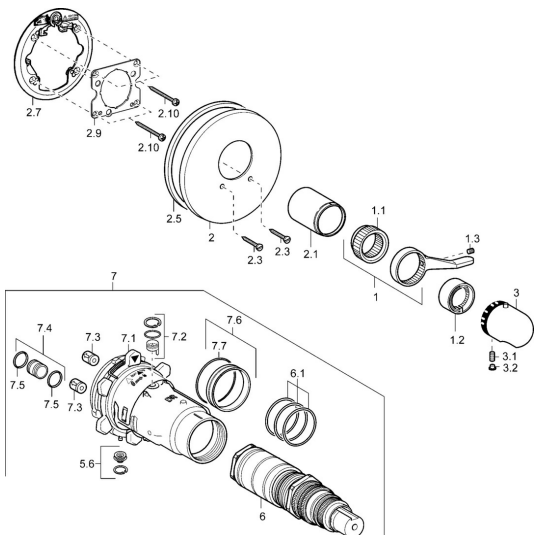

## Náhradní díly

### SP48639045

	Název	Kód
1	Páka	59912895
1.1	Adaptér	59912894
1.2	Temperature adjustment limiter Chrom	59912893
1.3	Šroub, M6x16, SW2.5	59911727
2	Kryt příruby, d 56 mm	59913078
2	Kryt příruby, d 170/56 mm Chrom <b>Ukončeno</b>	59912928
2	Kryt příruby, d 135 / d 56 mm Chrom <b>Ukončeno</b>	59912882
2.1	Krytka Chrom <b>Ukončeno</b>	59912896
2.3	Šroub, M5x25 Chrom	59912881
2.5	Gumové těsnění	59913045
2.7	Upevňovací část	59912888
2.9	Upevňovací deska	59913034
2.10	Šroub, M4.5x80	59912890
3	Ovladač regulátoru teploty Chrom	59910304
3	Ovladač regulátoru teploty Chrom/saténová <b>Ukončeno</b>	59910305
3.1	Šroub, M6x9.5	59901609
3.2	Plug Chrom/saténová <b>Ukončeno</b>	59911917
3.2	Vymezovací vložka Chrom	59911840
5.6	Plug	59912981
6	Termoelement/Kartuše, 1/2" Varox	59912843
6.1	O-kroužek, d 26x2	59911081
7	Funkční jednotka, H/C reversed <b>Ukončeno</b>	59912979
7	Funkční jednotka <b>Ukončeno</b>	59912904
7.1	Blind nut	59912984
7.4	Připojovací šroubení, (2014-)	59913885
7.5	O-kroužek, d 14x2	59912982
7.6	Kroužek	59912989
7.7	O-kroužek, 50.52x1.78	59906841
N.I.	Rebound pin	59912005
N.I.	Nástavec-sada, 20 mm	59912754