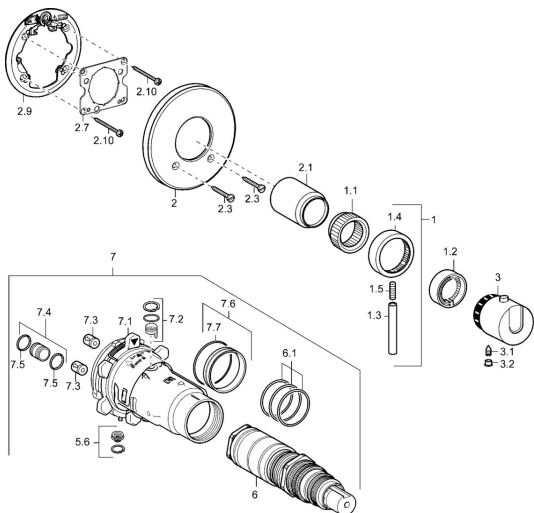

EAN: 4015474114807
static.hansa.com/48639001

Náhradné diely

SP48639001

	Názov	Kód
1	Ovládacia rukoväť Chróm Ukončené	59912941
1.1	Adaptér	59912894
1.2	Temperature adjustment limiter Chróm	59912893
1.3	Ovládacia rukoväť, 80 mm Chróm	59912128
1.4	Rukoväť regulátora prietoku vody Chróm	59912130
1.5	Skrutka, M6x20	59911228
2	Kryt príruby, d 135 / d 56 mm Chróm Ukončené	59912882
2	Kryt príruby, d 56 mm	59913078
2.1	Krytka Chróm Ukončené	59912896
2.3	Skrutka, M5x25 Chróm	59912881
2.7	Upevňovacia objímka Ukončené	59913035
2.9	[SK1669]	59913034
2.10	Skrutka, M4.5x80	59912890
3	Rukoväť regulátora teploty Chróm Ukončené	59912796
3.1	Skrutka, M6x9.5	59901609
3.2	Vymedzovacia vložka Chróm	59911840
5.6	[SK509]	59912981
6	Termoelement/Kartuš, 1/2" Varox	59912843
6.1	O-krúžok, d 26x2	59911081
7	Funkčná jednotka, H/C reversed Ukončené	59912979
7	Funkčná jednotka Ukončené	59912904
7.1	Blind nut	59912984
7.3	Spätný ventil	59905714
7.4	Pripojovacie šróbenie, (2014-)	59913885
7.5	O-krúžok, d 14x2	59912982
7.6	Krúžok	59912989
7.7	O-krúžok, 50.52x1.78	59906841
N.I.	Nadstavňový segment, 20 mm	59912754