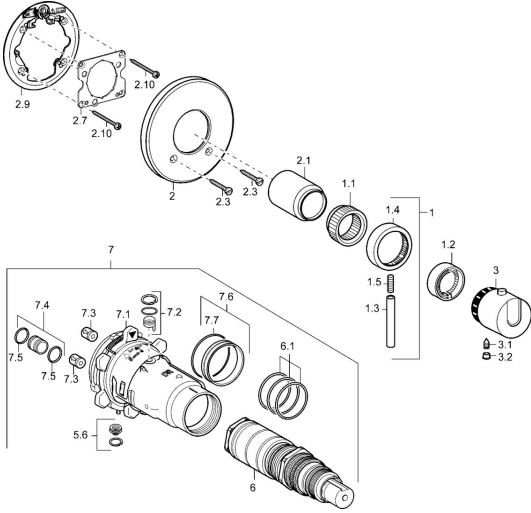

EAN: 4015474114807
static.hansa.com/48639001

Reserveonderdelen

SP48639001

	Naam	Code
1	Hendel Chroom Stopgezet	59912941
1.1	Adapter	59912894
1.2	Temperature adjustment limiter Chroom	59912893
1.3	Hendel, 80 mm Chroom	59912128
1.4	Debiethendel Chroom	59912130
1.5	Schroef, M6x20	59911228
2	Afdekplaat, d 135 / d 56 mm Chroom Stopgezet	59912882
2	Afdekplaat, d 56 mm	59913078
2.1	Kap Chroom Stopgezet	59912896
2.3	Schroef, M5x25 Chroom	59912881
2.7	Vaststelling van de mouw Stopgezet	59913035
2.9	Fixing plate	59913034
2.10	Schroef, M4,5x80	59912890
3	Temperatuur hendel Chroom Stopgezet	59912796
3.1	Schroef, M6x9,5	59901609
3.2	Binnendeel temperatuurhendel Chroom	59911840
5.6	Plug	59912981
6	Thermostaat/binnenwerk, 1/2" Varox	59912843
6.1	O-ring, d 26x2	59911081
7	Functional unit, H/C reversed Stopgezet	59912979
7	Functional unit Stopgezet	59912904
7.1	Blind nut	59912984
7.3	Terugslagklep	59905714
7.4	Aansluitnippel, (2014-)	59913885
7.5	O-ring, d 14x2	59912982
7.6	Ring	59912989
7.7	O-ring, 50.52x1.78	59906841
N.I.	Inbouwverlengstuk compleet, 20 mm	59912754