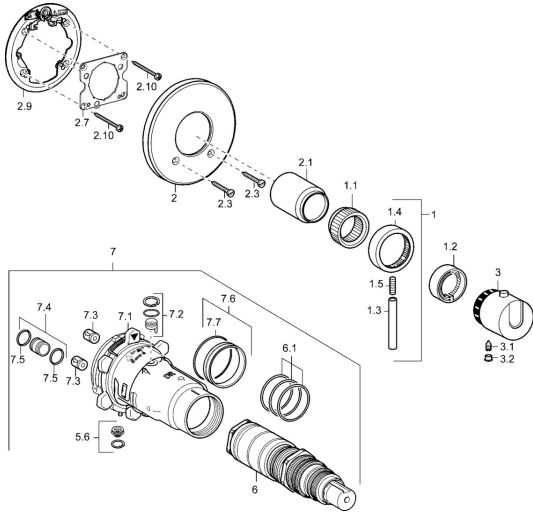

EAN: 4015474114807
static.hansa.com/48639001

Pièces de rechange

SP48639001

	Nom	Code
1	Levier Chrome Arrêté	59912941
1.1	Adaptateur	59912894
1.2	Temperature adjustment limiter Chrome	59912893
1.3	Levier, 80 mm Chrome	59912128
1.4	Croissillon d'ouverture Chrome	59912130
1.5	Vis, M6x20	59911228
2	Rosaces, d 135 / d 56 mm Chrome Arrêté	59912882
2	Rosaces, d 56 mm	59913078
2.1	Chape Chrome Arrêté	59912896
2.3	Vis, M5x25 Chrome	59912881
2.7	Manchon de fixation Arrêté	59913035
2.9	Fixing plate	59913034
2.10	Vis, M4.5x80	59912890
3	Croissillon réglage de température Chrome Arrêté	59912796
3.1	Vis, M6x9.5	59901609
3.2	Butée de réglage Chrome	59911840
5.6	Bouchon cache trou	59912981
6	Cartouche thermostatique, 1/2" Varox	59912843
6.1	Joint, d 26x2	59911081
7	Unité fonctionnelle, H/C reversed Arrêté	59912979
7	Unité fonctionnelle Arrêté	59912904
7.1	Blind nut	59912984
7.3	Clapet anti-retour	59905714
7.4	Mamelon de raccordement, (2014-)	59913885
7.5	Joint, d 14x2	59912982
7.6	Anneau	59912989
7.7	Joint, 50.52x1.78	59906841
N.I.	Rallonge pour mitigeur encastrés, 20 mm	59912754