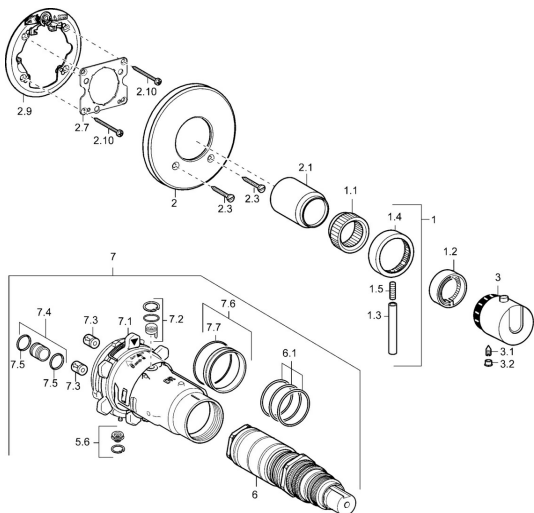

EAN: 4015474114807
static.hansa.com/48639001
Náhradní díly

SP48639001

	Název	Kód
1	Páka Chrom Ukončeno	59912941
1.1	Adaptér	59912894
1.2	Temperature adjustment limiter Chrom	59912893
1.3	Páka, 80 mm Chrom	59912128
1.4	Rukojeť regulátoru průtoku Chrom	59912130
1.5	Šroub, M6x20	59911228
2	Kryt příruby, d 135 / d 56 mm Chrom Ukončeno	59912882
2	Kryt příruby, d 56 mm	59913078
2.1	Krytka Chrom Ukončeno	59912896
2.3	Šroub, M5x25 Chrom	59912881
2.7	Upevňovací objímka Ukončeno	59913035
2.9	Upevňovací deska	59913034
2.10	Šroub, M4.5x80	59912890
3	Ovladač regulátoru teploty Chrom Ukončeno	59912796
3.1	Šroub, M6x9.5	59901609
3.2	Vymezovací vložka Chrom	59911840
5.6	Plug	59912981
6	Termoelement/Kartuše, 1/2" Varox	59912843
6.1	O-kroužek, d 26x2	59911081
7	Funkční jednotka, H/C reversed Ukončeno	59912979
7	Funkční jednotka Ukončeno	59912904
7.1	Blind nut	59912984
7.3	Zpětný ventil	59905714
7.4	Přípojovací šroubení, (2014-)	59913885
7.5	O-kroužek, d 14x2	59912982
7.6	Kroužek	59912989
7.7	O-kroužek, 50.52x1.78	59906841
N.I.	Nástavec-sada, 20 mm	59912754